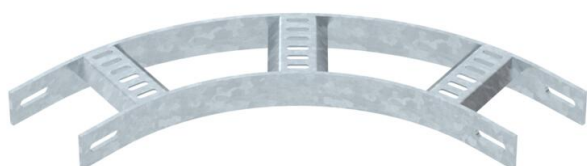

Techniniu duomeniu lapas

90° alkūnė su trapecijos formos skersiniu FT

Prekės numeris: 7098855

90° alkūnės laivų statyboje naudojamoms SL 62 tipo kabelinėms kopėčioms su 40 mm aukščio šonais ir privirintais, į apačią atvirais bei perforuotais trapeciniais skersiniais.

Atitinkamas sujungimo elementų kiekis užsakomas atskirai.

St Plienas

FT karštai cinkuotas

Pagrindiniai duomenys

Prekės numeris	7098855
Tipas	SLB 90 62 100 FT
1 pavadinimas	90° kampas
2 pavadinimas	kab. kopėčioms laivų statyboje
Gamintojas	OBO
Dydis	B110mm
Medžiaga	Plienas
Paviršius	karštai cinkuotas
Paviršiaus standartas	DIN EN ISO 1461
Mažiausias pardavimo vienetas	1
Kiekio vienetas	Vienetas
Svoris	219 kg
Svorio vienetas	kg/100 vnt.

Techniniu duomenu lapas

90° alkūnė su trapecijos formos skersiniu FT

Prekės numeris: 7098855

Matmenys

Plotis	100 mm
Aukštis	40 mm

Techniniai duomenys

Sulenimas (kampas)	90°
Skersinių konstrukcija	Profilis, perforuotas
Šoninės užmovos konstrukcija	plokščias profilis
Sujungimo elemento konstrukcija	be sujungimo elemento
Oppretholdelse av funksjon	ne
Krypties pakeitimas	horizontalus
Nerūdijantis plienas, beicuotas	ne
Lankstus	ne
Šonų perforavimas	ne
Sutvirtinta konstrukcija	ne
Atramos storis	5 mm