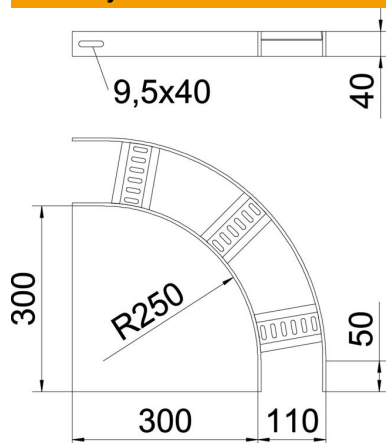

Techniniu duomeniu lapas

90° alkūnė su trapecijos formos skersiniu FT

Prekės numeris: 7098855

90° alkūnės laivų statyboje naudojamoms SL 62 tipo kabelinėms kopėčioms su 40 mm aukščio šonais ir privirintais, į apačią atvirais bei perforuotais trapeciniais skersiniais.

Atitinkamas sujungimo elementų kiekis užsakomas atskirai.

St Plienas

FT karštai cinkuotas

Pagrindiniai duomenys

Prekės numeris	7098855
Tipas	SLB 90 62 100 FT
1 pavadinimas	90° kampas
2 pavadinimas	kab. kopėčioms laivų statyboje
Gamintojas	OBO
Dydis	B110mm
Medžiaga	Plienas
Paviršius	karštai cinkuotas
Paviršiaus standartas	DIN EN ISO 1461
Mažiausias pardavimo vienetas	1
Kiekio vienetas	Vienetas
Svoris	219 kg
Svorio vienetas	kg/100 vnt.

Techniniu duomenu lapas

90° alkūnė su trapecijos formos skersiniu FT

Prekės numeris: 7098855

Matmenys

Plotis	100 mm
Aukštis	40 mm

Techniniai duomenys

Sulenimas (kampas)	90°
Skersinių konstrukcija	Profilis, perforuotas
Šoninės užmovos konstrukcija	plokščias profilis
Sujungimo elemento konstrukcija	be sujungimo elemento
Oppretholdelse av funksjon	ne
Krypties pakeitimas	horizontalus
Nerūdijantis plienas, beicuotas	ne
Lankstus	ne
Šonų perforavimas	ne
Sutvirtinta konstrukcija	ne
Atramos storis	5 mm