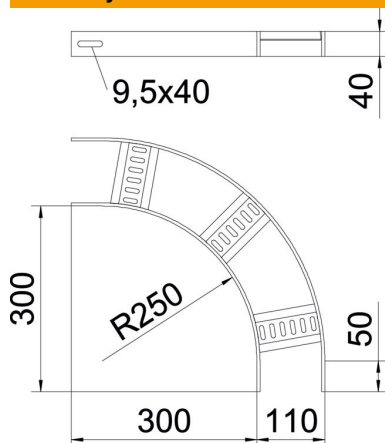

Techniniu duomeniu lapas

90° alkūnė su trapecijos formos skersiniu SG

Prekės numeris: 7098707

90° alkūnės laivų statyboje naudojamoms SL 62 tipo kabelinėms kopėčioms su 40 mm aukščio šonais ir privirintais, į apačią atvirais bei perforuotais trapeciniais skersiniais.

Atitinkamas sujungimo elementų kiekis užsakomas atskirai.

St Plienas

SG gruntuotas

Pagrindiniai duomenys

Prekės numeris	7098707
Tipas	SLB 90 62 100 SG
1 pavadinimas	90° kampas
2 pavadinimas	kab. kopėčioms laivų statyboje
Gamintojas	OBO
Dydis	B110mm
Medžiaga	Plienas
Paviršius	suvirintas gruntuotas
Paviršiaus standartas	
Mažiausias pardavimo vienetas	1
Kiekio vienetas	Vienetas
Svoris	204 kg
Svorio vienetas	kg/100 vnt.

Techniniu duomenu lapas

90° alkūnė su trapecijos formos skersiniu SG

Prekės numeris: 7098707

Matmenys

Plotis	100 mm
Aukštis	40 mm

Techniniai duomenys

Sulenimas (kampas)	90°
Skersinių konstrukcija	Profilis, perforuotas
Šoninės užmovos konstrukcija	plokščias profilis
Sujungimo elemento konstrukcija	be sujungimo elemento
Oppretholdelse av funksjon	ne
Krypties pakeitimas	horizontalus
Nerūdijantis plienas, beicuotas	ne
Lankstus	ne
Šonų perforavimas	ne
Sutvirtinta konstrukcija	ne
Atramos storis	5 mm