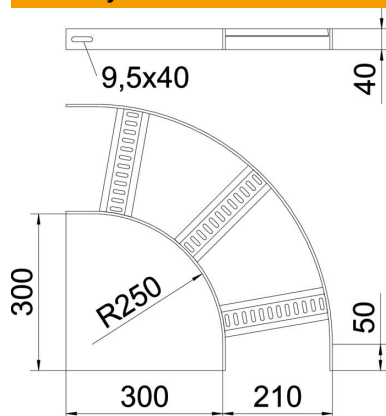

Techniniu duomeniu lapas

90° alkūnė su trapecijos formos skersiniu FT

Prekės numeris: 7098871

90° alkūnės laivų statyboje naudojamoms SL 62 tipo kabelinėms kopėčioms su 40 mm aukščio šonais ir privirintais, į apačią atvirais bei perforuotais trapeciniais skersiniais.

Atitinkamas sujungimo elementų kiekis užsakomas atskirai.

St Plienas

FT karštai cinkuotas

Pagrindiniai duomenys

Prekės numeris	7098871
Tipas	SLB 90 62 200 FT
1 pavadinimas	90° kampas
2 pavadinimas	kab. kopėčioms laivų statyboje
Gamintojas	OBO
Dydis	B210mm
Medžiaga	Plienas
Paviršius	karštai cinkuotas
Paviršiaus standartas	DIN EN ISO 1461
Mažiausias pardavimo vienetas	1
Kiekio vienetas	Vienetas
Svoris	278 kg
Svorio vienetas	kg/100 vnt.

Techniniu duomeniu lapas

90° alkūnė su trapecijos formos skersiniu FT

Prekės numeris: 7098871

Matmenys

Plotis	200 mm
Aukštis	40 mm

Techniniai duomenys

Sulenkimas (kampas)	90°
Skersinių konstrukcija	Profilis, perforuotas
Šoninės užmovos konstrukcija	plokščias profilis
Sujungimo elemento konstrukcija	be sujungimo elemento
Opprettholdelse av funksjon	ne
Krypties pakeitimas	horizontalus
Nerūdijantis plienas, beicuotas	ne
Lankstus	ne
Šonų perforavimas	ne
Sutvirtinta konstrukcija	ne
Atramos storis	5 mm