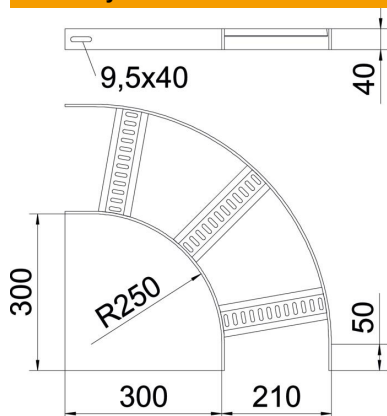

Techniniu duomeniu lapas

90° alkūnė su trapecijos formos skersiniu SG

Prekės numeris: 7098723

90° alkūnės laivų statyboje naudojamoms SL 62 tipo kabelinėms kopėčioms su 40 mm aukščio šonais ir privirintais, į apačią atvirais bei perforuotais trapeciniais skersiniais.

Atitinkamas sujungimo elementų kiekis užsakomas atskirai.

St Plienas

SG gruntuotas

Pagrindiniai duomenys

Prekės numeris	7098723
Tipas	SLB 90 62 200 SG
1 pavadinimas	90° kampas
2 pavadinimas	kab. kopėčioms laivų statyboje
Gamintojas	OBO
Dydis	B210mm
Medžiaga	Plienas
Paviršius	suvirintas gruntuotas
Paviršiaus standartas	
Mažiausias pardavimo vienetas	1
Kiekio vienetas	Vienetas
Svoris	258,4 kg
Svorio vienetas	kg/100 vnt.

Techniniu duomeniu lapas

90° alkūnė su trapecijos formos skersiniu SG

Prekės numeris: 7098723

Matmenys

Plotis	200 mm
Aukštis	40 mm

Techniniai duomenys

Sulenkimas (kampas)	90°
Skersinių konstrukcija	Profilis, perforuotas
Šoninės užmovos konstrukcija	plokščias profilis
Sujungimo elemento konstrukcija	be sujungimo elemento
Opprettholdelse av funksjon	ne
Krypties pakeitimas	horizontalus
Nerūdijantis plienas, beicuotas	ne
Lankstus	ne
Šonų perforavimas	ne
Sutvirtinta konstrukcija	ne
Atramos storis	5 mm