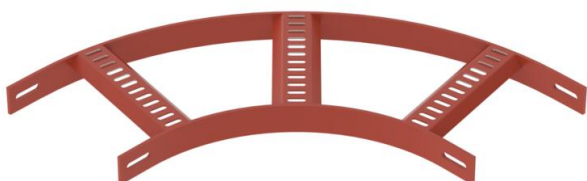

Techniniu duomeniu lapas

90° alkūnė su trapecijos formos skersiniu SG

Prekės numeris: 7098723

90° alkūnės laivų statyboje naudojamoms SL 62 tipo kabelinėms kopėčioms su 40 mm aukščio šonais ir privirintais, į apačią atvirais bei perforuotais trapeciniais skersiniais.

Atitinkamas sujungimo elementų kiekis užsakomas atskirai.

St Plienas

SG gruntuotas

Pagrindiniai duomenys

Prekės numeris	7098723
Tipas	SLB 90 62 200 SG
1 pavadinimas	90° kampas
2 pavadinimas	kab. kopėčioms laivų statyboje
Gamintojas	OBO
Dydis	B210mm
Medžiaga	Plienas
Paviršius	suvirintas gruntuotas
Paviršiaus standartas	
Mažiausias pardavimo vienetas	1
Kiekio vienetas	Vienetas
Svoris	258,4 kg
Svorio vienetas	kg/100 vnt.

Techniniu duomeniu lapas

90° alkūnė su trapecijos formos skersiniu SG

Prekės numeris: 7098723

Matmenys

Plotis	200 mm
Aukštis	40 mm

Techniniai duomenys

Sulenkimas (kampas)	90°
Skersinių konstrukcija	Profilis, perforuotas
Šoninės užmovos konstrukcija	plokščias profilis
Sujungimo elemento konstrukcija	be sujungimo elemento
Opprettholdelse av funksjon	ne
Krypties pakeitimas	horizontalus
Nerūdijantis plienas, beicuotas	ne
Lankstus	ne
Šonų perforavimas	ne
Sutvirtinta konstrukcija	ne
Atramos storis	5 mm