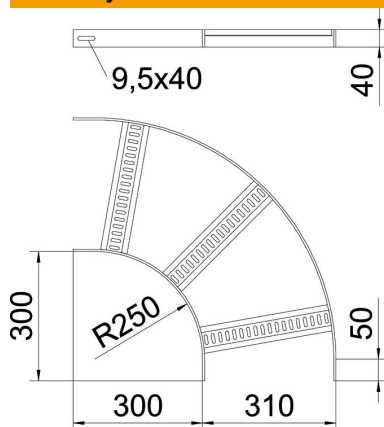

## Pagrindiniai duomenys

Prekės numeris	7099190
Tipas	SLB 90 62 300ALU
1 pavadinimas	90° kampas
2 pavadinimas	kab. kopėčioms laivų statyboje
Gamintojas	OBO
Dydis	B310mm
Medžiaga	Aliuminis
Paviršius	beicuotas
Paviršiaus standartas	
Mažiausias pardavimo vienetas	1
Kiekio vienetas	Vienetas
Svoris	106,6 kg
Svorio vienetas	kg/100 vnt.

# Techniniu duomenu lapas

90° alkūnė su trapecijos formos skersiniu, ALU

Prekės numeris: 7099190

## Matmenys

Plotis	300 mm
Aukštis	40 mm