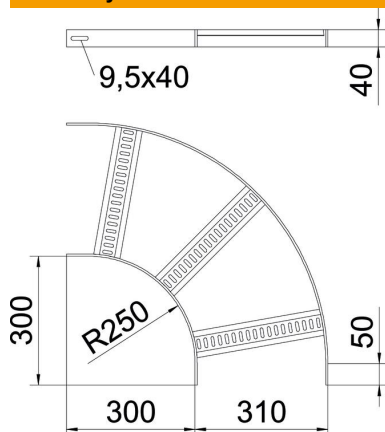

Techniniu duomeniu lapas

90° alkūnė su trapecijos formos skersiniu FT

Prekės numeris: 7098898

90° alkūnės laivų statyboje naudojamoms SL 62 tipo kabelinėms kopėčioms su 40 mm aukščio šonais ir privirintais, į apačią atvirais bei perforuotais trapeciniais skersiniais.

Atitinkamas sujungimo elementų kiekis užsakomas atskirai.

St Plienas

FT karštai cinkuotas

Pagrindiniai duomenys

Prekės numeris	7098898
Tipas	SLB 90 62 300 FT
1 pavadinimas	90° kampas
2 pavadinimas	kab. kopėčioms laivų statyboje
Gamintojas	OBO
Dydis	B310mm
Medžiaga	Plienas
Paviršius	karštai cinkuotas
Paviršiaus standartas	DIN EN ISO 1461
Mažiausias pardavimo vienetas	1
Kiekio vienetas	Vienetas
Svoris	336 kg
Svorio vienetas	kg/100 vnt.

Techniniu duomeniu lapas

90° alkūnė su trapecijos formos skersiniu FT

Prekės numeris: 7098898

Matmenys

Plotis	300 mm
Aukštis	40 mm

Techniniai duomenys

Sulenkimas (kampas)	90°
Skersinių konstrukcija	Profilis, perforuotas
Šoninės užmovos konstrukcija	plokščias profilis
Sujungimo elemento konstrukcija	be sujungimo elemento
Oppretholdelse av funksjon	ne
Krypties pakeitimas	horizontalus
Nerūdijantis plienas, beicuotas	ne
Lankstus	ne
Šonų perforavimas	ne
Sutvirtinta konstrukcija	ne
Atramos storis	5 mm