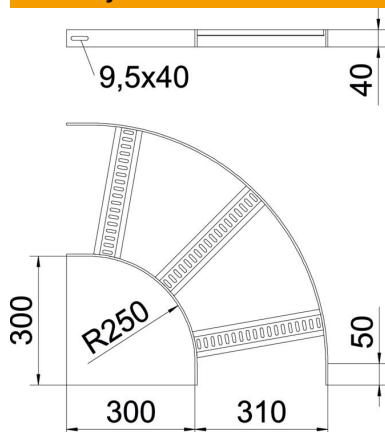

Techniniu duomeniu lapas

90° alkūnė su trapecijos formos skersiniu SG

Prekės numeris: 7098731

90° alkūnės laivų statyboje naudojamoms SL 62 tipo kabelinėms kopėčioms su 40 mm aukščio šonais ir privirintais, į apačią atvirais bei perforuotais trapeciniais skersiniais.

Atitinkamas sujungimo elementų kiekis užsakomas atskirai.

St Plienas

SG gruntuotas

Pagrindiniai duomenys

Prekės numeris	7098731
Tipas	SLB 90 62 300 SG
1 pavadinimas	90° kampas
2 pavadinimas	kab. kopėčioms laivų statyboje
Gamintojas	OBO
Dydis	B310mm
Medžiaga	Plienas
Paviršius	suvirintas gruntuotas
Paviršiaus standartas	
Mažiausias pardavimo vienetas	1
Kiekio vienetas	Vienetas
Svoris	311 kg
Svorio vienetas	kg/100 vnt.

Techniniu duomenu lapas

90° alkūnė su trapecijos formos skersiniu SG

Prekės numeris: 7098731

Matmenys

Plotis	300 mm
Aukštis	40 mm

Techniniai duomenys

Sulenimas (kampas)	90°
Skersinių konstrukcija	Profilis, perforuotas
Šoninės užmovos konstrukcija	plokščias profilis
Sujungimo elemento konstrukcija	be sujungimo elemento
Oppretholdelse av funksjon	ne
Krypties pakeitimas	horizontalus
Nerūdijantis plienas, beicuotas	ne
Lankstus	ne
Šonų perforavimas	ne
Sutvirtinta konstrukcija	ne
Atramos storis	5 mm