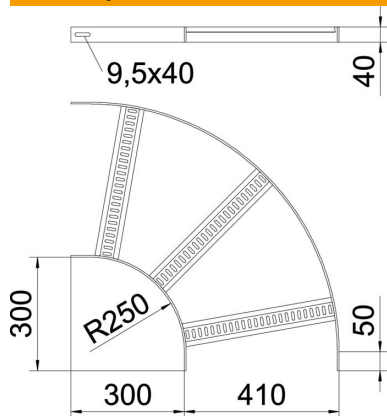

Techniniu duomeniu lapas

90° alkūnė su trapecijos formos skersiniu, ALU

Prekės numeris: 7099192

90° alkūnės laivų statyboje naudojamoms SL 62 tipo kabelinėms kopėčioms su 40 mm aukščio šonais ir privirintais, į apačią atvirais bei perforuotais trapeciniais skersiniais.

Atitinkamas sujungiklių skaičius užsakomas atskirai.

CE

Alu Aliuminis

GB beicuotas

Pagrindiniai duomenys

Prekės numeris	7099192
Tipas	SLB 90 62 400ALU
1 pavadinimas	90° kampas
2 pavadinimas	kab. kopėčioms laivų statyboje
Gamintojas	OBO
Dydis	B410mm
Medžiaga	Aliuminis
Paviršius	beicuotas
Paviršiaus standartas	
Mažiausias pardavimo vienetas	1
Kiekio vienetas	Vienetas
Svoris	125,1 kg
Svorio vienetas	kg/100 vnt.

Techniniu duomeniu lapas

90° alkūnė su trapecijos formos skersiniu, ALU

Prekės numeris: 7099192

Matmenys

Plotis	400 mm
Aukštis	40 mm

Techniniai duomenys

Sulenkimasis (kampas)	90°
Skersinių konstrukcija	Profilis, perforuotas
Šoninės užmovos konstrukcija	plokščias profilis
Sujungimo elemento konstrukcija	be sujungimo elemento
Oppretholdelse av funksjon	ne
Krypties pakeitimas	horizontalus
Nerūdijantis plienas, beicuotas	taip
Lankstus	ne
Šonų perforavimas	ne
Sutvirtinta konstrukcija	ne
Atramos storis	5 mm