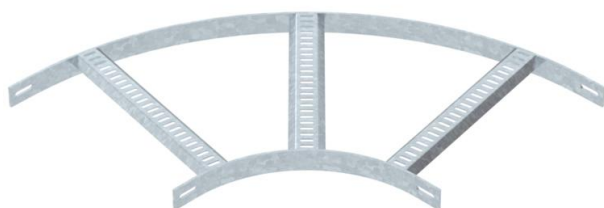

Techniniu duomeniu lapas

90° alkūnė su trapecijos formos skersiniu FT

Prekės numeris: 7098901

90° alkūnės laivų statyboje naudojamoms SL 62 tipo kabelinėms kopėčioms su 40 mm aukščio šonais ir privirintais, į apačią atvirais bei perforuotais trapeciniais skersiniais.

Atitinkamas sujungimo elementų kiekis užsakomas atskirai.

St Plienas

FT karštai cinkuotas

Pagrindiniai duomenys

Prekės numeris	7098901
Tipas	SLB 90 62 400 FT
1 pavadinimas	90° kampas
2 pavadinimas	kab. kopėčioms laivų statyboje
Gamintojas	OBO
Dydis	B410mm
Medžiaga	Plienas
Paviršius	karštai cinkuotas
Paviršiaus standartas	DIN EN ISO 1461
Mažiausias pardavimo vienetas	1
Kiekio vienetas	Vienetas
Svoris	372 kg
Svorio vienetas	kg/100 vnt.

Techniniu duomeniu lapas

90° alkūnė su trapecijos formos skersiniu FT

Prekės numeris: 7098901

Matmenys

Plotis	400 mm
Aukštis	40 mm

Techniniai duomenys

Sulenkimas (kampas)	90°
Skersinių konstrukcija	Profilis, perforuotas
Šoninės užmovos konstrukcija	plokščias profilis
Sujungimo elemento konstrukcija	be sujungimo elemento
Opprettholdelse av funksjon	ne
Krypties pakeitimas	horizontalus
Nerūdijantis plienas, beicuotas	ne
Lankstus	ne
Šonų perforavimas	ne
Sutvirtinta konstrukcija	ne
Atramos storis	5 mm