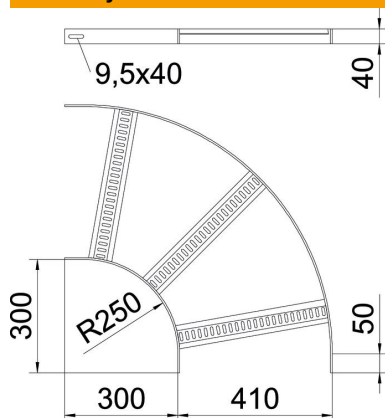

Techniniu duomeniu lapas

90° alkūnė su trapecijos formos skersiniu FT

Prekės numeris: 7098901

90° alkūnės laivų statyboje naudojamoms SL 62 tipo kabelinėms kopėčioms su 40 mm aukščio šonais ir privirintais, į apačią atvirais bei perforuotais trapeciniais skersiniais.

Atitinkamas sujungimo elementų kiekis užsakomas atskirai.

St Plienas

FT karštai cinkuotas

Pagrindiniai duomenys

Prekės numeris	7098901
Tipas	SLB 90 62 400 FT
1 pavadinimas	90° kampas
2 pavadinimas	kab. kopėčioms laivų statyboje
Gamintojas	OBO
Dydis	B410mm
Medžiaga	Plienas
Paviršius	karštai cinkuotas
Paviršiaus standartas	DIN EN ISO 1461
Mažiausias pardavimo vienetas	1
Kiekio vienetas	Vienetas
Svoris	372 kg
Svorio vienetas	kg/100 vnt.

Techniniu duomeniu lapas

90° alkūnė su trapecijos formos skersiniu FT

Prekės numeris: 7098901

Matmenys

Plotis	400 mm
Aukštis	40 mm

Techniniai duomenys

Sulenkimas (kampas)	90°
Skersinių konstrukcija	Profilis, perforuotas
Šoninės užmovos konstrukcija	plokščias profilis
Sujungimo elemento konstrukcija	be sujungimo elemento
Opprettholdelse av funksjon	ne
Krypties pakeitimas	horizontalus
Nerūdijantis plienas, beicuotas	ne
Lankstus	ne
Šonų perforavimas	ne
Sutvirtinta konstrukcija	ne
Atramos storis	5 mm