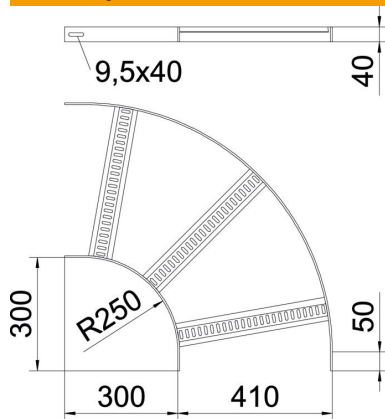

Techniniu duomeniu lapas

90° alkūnė su trapecijos formos skersiniu SG

Prekės numeris: 7098758

90° alkūnės laivų statyboje naudojamoms SL 62 tipo kabelinėms kopėčioms su 40 mm aukščio šonais ir privirintais, į apačią atvirais bei perforuotais trapeciniais skersiniais.

Atitinkamas sujungimo elementų kiekis užsakomas atskirai.

St Plienas

SG gruntuotas

Pagrindiniai duomenys

Prekės numeris	7098758
Tipas	SLB 90 62 400 SG
1 pavadinimas	90° kampas
2 pavadinimas	kab. kopėčioms laivų statyboje
Gamintojas	OBO
Dydis	B410mm
Medžiaga	Plienas
Paviršius	suvirintas gruntuotas
Paviršiaus standartas	
Mažiausias pardavimo vienetas	1
Kiekio vienetas	Vienetas
Svoris	363 kg
Svorio vienetas	kg/100 vnt.

Techniniu duomeniu lapas

90° alkūnė su trapecijos formos skersiniu SG

Prekės numeris: 7098758

Matmenys

Plotis	400 mm
Aukštis	40 mm

Techniniai duomenys

Sulenkimas (kampas)	90°
Skersinių konstrukcija	Profilis, perforuotas
Šoninės užmovos konstrukcija	plokščias profilis
Sujungimo elemento konstrukcija	be sujungimo elemento
Opprettholdelse av funksjon	ne
Krypties pakeitimas	horizontalus
Nerūdijantis plienas, beicuotas	ne
Lankstus	ne
Šonų perforavimas	ne
Sutvirtinta konstrukcija	ne
Atramos storis	5 mm