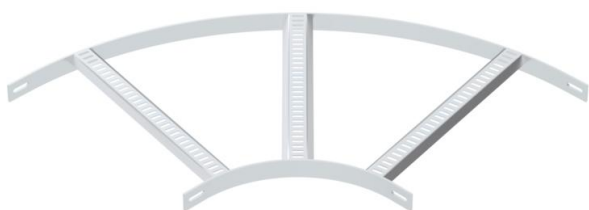

Techniniu duomeniu lapas

90° alkūnė su trapecijos formos skersiniu, ALU

Prekės numeris: 7099194

90° alkūnės laivų statyboje naudojamoms SL 62 tipo kabelinėms kopėčioms su 40 mm aukščio šonais ir privirintais, į apačią atvirais bei perforuotais trapeciniais skersiniais.

Atitinkamas sujungiklių skaičius užsakomas atskirai.

CE

Alu Aliuminis

GB beicuotas

Pagrindiniai duomenys

Prekės numeris	7099194
Tipas	SLB 90 62 500ALU
1 pavadinimas	90° kampas
2 pavadinimas	kab. kopėčioms laivų statyboje
Gamintojas	OBO
Dydis	B510mm
Medžiaga	Aliuminis
Paviršius	beicuotas
Paviršiaus standartas	
Mažiausias pardavimo vienetas	1
Kiekio vienetas	Vienetas
Svoris	143,6 kg
Svorio vienetas	kg/100 vnt.

Techniniu duomeniu lapas

90° alkūnė su trapecijos formos skersiniu, ALU

Prekės numeris: 7099194

Matmenys

Plotis	500 mm
Aukštis	40 mm

Techniniai duomenys

Sulenimas (kampas)	90°
Skersinių konstrukcija	Profilis, perforuotas
Šoninės užmovos konstrukcija	plokščias profilis
Sujungimo elemento konstrukcija	be sujungimo elemento
Opprettholdelse av funksjon	ne
Krypties pakeitimas	horizontalus
Nerūdijantis plienas, beicuotas	taip
Lankstus	ne
Šonų perforavimas	ne
Sutvirtinta konstrukcija	ne
Atramos storis	5 mm