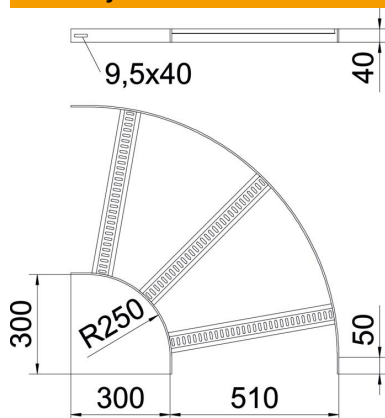

Techniniu duomeniu lapas

90° alkūnė su trapecijos formos skersiniu, ALU

Prekės numeris: 7099194

90° alkūnės laivų statyboje naudojamoms SL 62 tipo kabelinėms kopėčioms su 40 mm aukščio šonais ir privirintais, į apačią atvirais bei perforuotais trapeciniais skersiniais.

Atitinkamas sujungiklių skaičius užsakomas atskirai.

CE

Alu Aliuminis

GB beicuotas

Pagrindiniai duomenys

Prekės numeris	7099194
Tipas	SLB 90 62 500ALU
1 pavadinimas	90° kampas
2 pavadinimas	kab. kopėčioms laivų statyboje
Gamintojas	OBO
Dydis	B510mm
Medžiaga	Aliuminis
Paviršius	beicuotas
Paviršiaus standartas	
Mažiausias pardavimo vienetas	1
Kiekio vienetas	Vienetas
Svoris	143,6 kg
Svorio vienetas	kg/100 vnt.

Techniniu duomeniu lapas

90° alkūnė su trapecijos formos skersiniu, ALU

Prekės numeris: 7099194

Matmenys

Plotis	500 mm
Aukštis	40 mm

Techniniai duomenys

Sulenimas (kampas)	90°
Skersinių konstrukcija	Profilis, perforuotas
Šoninės užmovos konstrukcija	plokščias profilis
Sujungimo elemento konstrukcija	be sujungimo elemento
Opprettholdelse av funksjon	ne
Krypties pakeitimas	horizontalus
Nerūdijantis plienas, beicuotas	taip
Lankstus	ne
Šonų perforavimas	ne
Sutvirtinta konstrukcija	ne
Atramos storis	5 mm