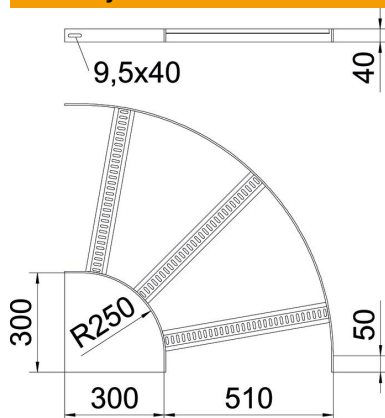

Techniniu duomeniu lapas

90° alkūnė su trapecijos formos skersiniu FT

Prekės numeris: 7098928

90° alkūnės laivų statyboje naudojamoms SL 62 tipo kabelinėms kopėčioms su 40 mm aukščio šonais ir privirintais, į apačią atvirais bei perforuotais trapeciniais skersiniais.

Atitinkamas sujungimo elementų kiekis užsakomas atskirai.

St Plienas

FT karštai cinkuotas

Pagrindiniai duomenys

Prekės numeris	7098928
Tipas	SLB 90 62 500 FT
1 pavadinimas	90° kampas
2 pavadinimas	kab. kopėčioms laivų statyboje
Gamintojas	OBO
Dydis	B510mm
Medžiaga	Plienas
Paviršius	karštai cinkuotas
Paviršiaus standartas	DIN EN ISO 1461
Mažiausias pardavimo vienetas	1
Kiekio vienetas	Vienetas
Svoris	452 kg
Svorio vienetas	kg/100 vnt.

Techniniu duomeniu lapas

90° alkūnė su trapecijos formos skersiniu FT

Prekės numeris: 7098928

Matmenys

Plotis	500 mm
Aukštis	40 mm

Techniniai duomenys

Sulenimas (kampas)	90°
Skersinių konstrukcija	Profilis, perforuotas
Šoninės užmovos konstrukcija	plokščias profilis
Sujungimo elemento konstrukcija	be sujungimo elemento
Oppretholdelse av funksjon	ne
Krypties pakeitimas	horizontalus
Nerūdijantis plienas, beicuotas	ne
Lankstus	ne
Šonų perforavimas	ne
Sutvirtinta konstrukcija	ne
Atramos storis	5 mm