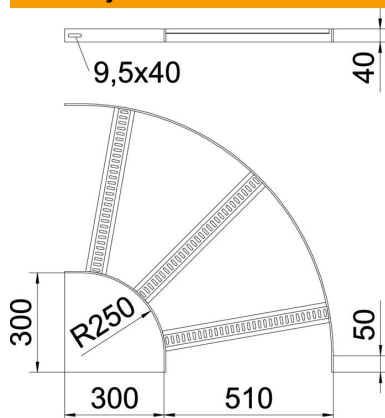

### Pagrindiniai duomenys

Prekės numeris	7098766
Tipas	SLB 90 62 500 SG
1 pavadinimas	90° kampas
2 pavadinimas	kab. kopėčioms laivų statyboje
Gamintojas	OBO
Dydis	B510mm
Medžiaga	Plienas
Paviršius	suvirintas gruntuotas
Paviršiaus standartas	
Mažiausias pardavimo vienetas	1
Kiekio vienetas	Vienetas
Svoris	421 kg
Svorio vienetas	kg/100 vnt.

# Techniniu duomeniu lapas

90° alkūnė su trapecijos formos skersiniu SG

Prekės numeris: 7098766

## Matmenys

Plotis	500 mm
Aukštis	40 mm