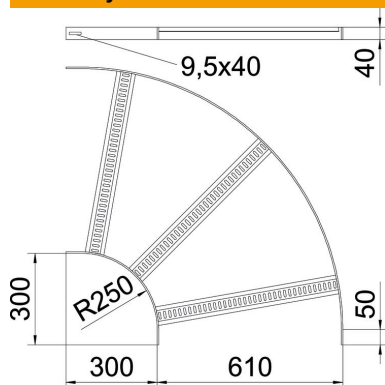

Techniniu duomeniu lapas

90° alkūnė su trapecijos formos skersiniu, ALU

Prekės numeris: 7099196

90° alkūnės laivų statyboje naudojamoms SL 62 tipo kabelinėms kopėčioms su 40 mm aukščio šonais ir privirintais, į apačią atvirais bei perforuotais trapeciniais skersiniais.

Atitinkamas sujungiklių skaičius užsakomas atskirai.

CE

Alu Aliuminis

GB beicuotas

Pagrindiniai duomenys

Prekės numeris	7099196
Tipas	SLB 90 62 600ALU
1 pavadinimas	90° kampas
2 pavadinimas	kab. kopėčioms laivų statyboje
Gamintojas	OBO
Dydis	B610mm
Medžiaga	Aliuminis
Paviršius	beicuotas
Paviršiaus standartas	
Mažiausias pardavimo vienetas	1
Kiekio vienetas	Vienetas
Svoris	162,1 kg
Svorio vienetas	kg/100 vnt.

Techniniu duomenu lapas

90° alkūnė su trapecijos formos skersiniu, ALU

Prekės numeris: 7099196

Matmenys

Plotis	600 mm
Aukštis	40 mm

Techniniai duomenys

Sulenkimas (kampas)	90°
Skersinių konstrukcija	Profilis, perforuotas
Šoninės užmovos konstrukcija	plokščias profilis
Sujungimo elemento konstrukcija	be sujungimo elemento
Opprettholdelse av funksjon	ne
Krypties pakeitimas	horizontalus
Nerūdijantis plienas, beicuotas	taip
Lankstus	ne
Šonų perforavimas	ne
Sutvirtinta konstrukcija	ne
Atramos storis	5 mm