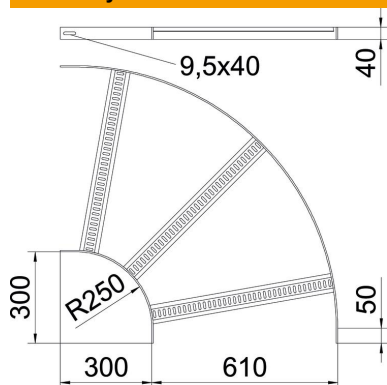

Techniniu duomeniu lapas

90° alkūnė su trapecijos formos skersiniu FT

Prekės numeris: 7098936

90° alkūnės laivų statyboje naudojamoms SL 62 tipo kabelinėms kopėčioms su 40 mm aukščio šonais ir privirintais, į apačią atvirais bei perforuotais trapeciniais skersiniais.

Atitinkamas sujungimo elementų kiekis užsakomas atskirai.

St Plienas

FT karštai cinkuotas

Pagrindiniai duomenys

Prekės numeris	7098936
Tipas	SLB 90 62 600 FT
1 pavadinimas	90° kampas
2 pavadinimas	kab. kopėčioms laivų statyboje
Gamintojas	OBO
Dydis	B610mm
Medžiaga	Plienas
Paviršius	karštai cinkuotas
Paviršiaus standartas	DIN EN ISO 1461
Mažiausias pardavimo vienetas	1
Kiekio vienetas	Vienetas
Svoris	511 kg
Svorio vienetas	kg/100 vnt.

Techniniu duomenu lapas

90° alkūnė su trapecijos formos skersiniu FT

Prekės numeris: 7098936

Matmenys

Plotis	600 mm
Aukštis	40 mm

Techniniai duomenys

Sulenkimas (kampas)	90°
Skersinių konstrukcija	Profilis, perforuotas
Šoninės užmovos konstrukcija	plokščias profilis
Sujungimo elemento konstrukcija	be sujungimo elemento
Opprettholdelse av funksjon	ne
Krypties pakeitimas	horizontalus
Nerūdijantis plienas, beicuotas	ne
Lankstus	ne
Šonų perforavimas	ne
Sutvirtinta konstrukcija	ne
Atramos storis	5 mm