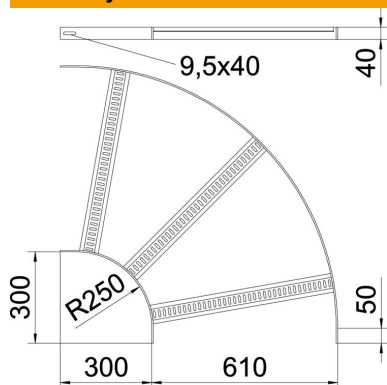

Techniniu duomeniu lapas

90° alkūnė su trapecijos formos skersiniu SG

Prekės numeris: 7098774

90° alkūnės laivų statyboje naudojamoms SL 62 tipo kabelinėms kopėčioms su 40 mm aukščio šonais ir privirintais, į apačią atvirais bei perforuotais trapeciniais skersiniais.

Atitinkamas sujungimo elementų kiekis užsakomas atskirai.

St Plienas

SG gruntuotas

Pagrindiniai duomenys

Prekės numeris	7098774
Tipas	SLB 90 62 600 SG
1 pavadinimas	90° kampas
2 pavadinimas	kab. kopėčioms laivų statyboje
Gamintojas	OBO
Dydis	B610mm
Medžiaga	Plienas
Paviršius	suvirintas gruntuotas
Paviršiaus standartas	
Mažiausias pardavimo vienetas	1
Kiekio vienetas	Vienetas
Svoris	475 kg
Svorio vienetas	kg/100 vnt.

Techniniu duomenu lapas

90° alkūnė su trapecijos formos skersiniu SG

Prekės numeris: 7098774

Matmenys

Plotis	600 mm
Aukštis	40 mm

Techniniai duomenys

Sulenkimas (kampas)	90°
Skersinių konstrukcija	Profilis, perforuotas
Šoninės užmovos konstrukcija	plokščias profilis
Sujungimo elemento konstrukcija	be sujungimo elemento
Opprettholdelse av funksjon	ne
Krypties pakeitimas	horizontalus
Nerūdijantis plienas, beicuotas	ne
Lankstus	ne
Šonų perforavimas	ne
Sutvirtinta konstrukcija	ne
Atramos storis	5 mm