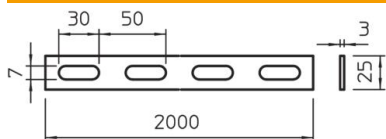

Techniniu duomeniu lapas

Konstrukciniai ir kabinamieji profiliai, SL42 FT

Prekės numeris: 7103611

Perforuotas SL 42 laivų kabelių kopėčių sijos profilis, skirtas pakaboms ir laikančiosioms konstrukcijoms gaminti. Užsakius atskirai, sijos profilis taip pat tiekiamas blizgaus plieno.

St Plienas

FT karštai cinkuotas

Pagrindiniai duomenys

Prekės numeris	7103611
Tipas	SLH 42 2000 FT
1 pavadinimas	Panelės profilis
2 pavadinimas	perforuotas
Gamintojas	OBO
Dydis	25x3x2000
Medžiaga	Plienas
Paviršius	karštai cinkuotas
Paviršiaus standartas	DIN EN ISO 1461
Mažiausias pardavimo vienetas	2
Kiekio vienetas	Metras
Svoris	51,5 kg
Svorio vienetas	kg/100 m

Matmenys

Matmenys	25x3
Ilgis	2 000 mm
Plotis	25 mm
Aukštis	3 mm

Techniniai duomenys

Nerūdijantis plienas, beicuotas	ne
---------------------------------	----