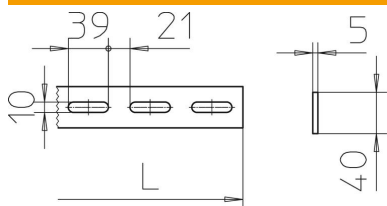

Techniniu duomenu lapas

Konstrukciniai ir kabinamieji profiliai, SL62 SG

Prekės numeris: 7103635

Perforuotas SL 62 laivų kabelinių kopėčių sijos profilis, skirtas pakaboms ir laikančiosioms konstrukcijoms gaminti. Užsakius atskirai, sijos profilis taip pat tiekiamas blizgaus plieno.

St	Plienas
SG	gruntuotas

Pagrindiniai duomenys

Prekės numeris	7103635
Tipas	SLH 62 3000 SG
1 pavadinimas	Koto profilis
2 pavadinimas	su skylutėmis
Gamintojas	OBO
Dydis	40x5x3000
Medžiaga	Plienas
Paviršius	suvirintas gruntuotas
Paviršiaus standartas	
Mažiausias pardavimo vienetas	3
Kiekio vienetas	Metras
Svoris	133 kg
Svorio vienetas	kg/100 m

Matmenys

Matmenys	40x5
Ilgis	3 000 mm
Plotis	40 mm
Aukštis	5 mm