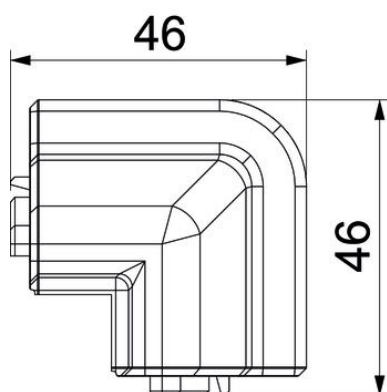

PVC Polivinilo chloridas

Pagrindiniai duomenys

Prekės numeris	6132260
Tipas	SLL AE2050 rws
1 pavadinimas	Išorinis kampas
2 pavadinimas	SL-L 20x50 9010
Gamintojas	OBO
Spalva	baltas; RAL 9010
Medžiaga	Polivinilchloridas
Mažiausias pardavimo vienetas	10
Kiekio vienetas	Vienetas
Svoris	1,4 kg
Svorio vienetas	kg/100 vnt.

Techniniu duomeniu lapas

Išorinis kampas SLL AE2050

Prekės numeris: 6132260

Matmenys

Ilgis	46 mm
Aukštis	60 mm

Techniniai duomenys

Išvadas	Gaubtinė fasoninė dalis
Dekoras	be
Viršutinės dalies tarpiklis	Siena / grindys
Be halogenų	ne
Su grindjuoste	ne
Apsaugos rūšis	IP00
Saugos laipsnis IK kodas	IK06
Maks. naudojimo temperatūros diapazonas	60 °C
Min. naudojimo temperatūros diapazonas	-5 °C
Min. kampo zona	90 mm