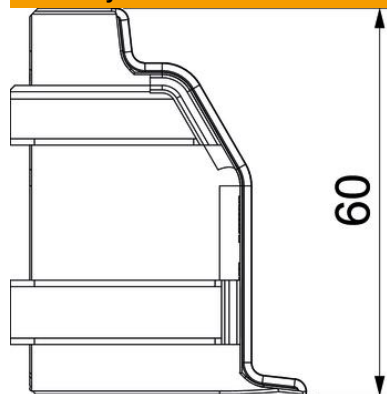

PVC Polivinilo chloridas

Pagrindiniai duomenys

Prekės numeris	6132260
Tipas	SLL AE2050 rws
1 pavadinimas	Išorinis kampas
2 pavadinimas	SL-L 20x50 9010
Gamintojas	OBO
Spalva	baltas; RAL 9010
Medžiaga	Polivinilchloridas
Mažiausias pardavimo vienetas	10
Kiekio vienetas	Vienetas
Svoris	1,4 kg
Svorio vienetas	kg/100 vnt.

Techniniu duomeniu lapas

Išorinis kampas SLL AE2050

Prekės numeris: 6132260

Matmenys

Ilgis	46 mm
Aukštis	60 mm

Techniniai duomenys

Išvadas	Gaubtinė fasoninė dalis
Dekoras	be
Viršutinės dalies tarpiklis	Siena / grindys
Be halogenų	ne
Su grindjuoste	ne
Apsaugos rūšis	IP00
Saugos laipsnis IK kodas	IK06
Maks. naudojimo temperatūros diapazonas	60 °C
Min. naudojimo temperatūros diapazonas	-5 °C
Min. kampo zona	90 mm