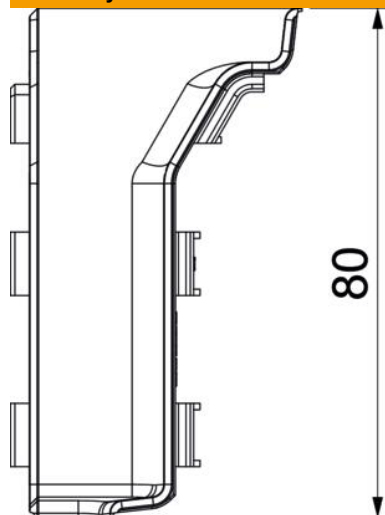

Techniniu duomeniu lapas

Vidinis kampas SLL IE2070

Prekės numeris: 6132243

Vidinis kampas, skirtas grindjuostinio kanalo kryptčiai pakeisti.
Slepiančias pjūvius vidinis kampas, skirtas užfiksuoti apatinėje dalyje.

PVC Polivinilo chloridas

Pagrindiniai duomenys

Prekės numeris	6132243
Tipas	SLL IE2070 rws
1 pavadinimas	Vidinis kampas
2 pavadinimas	SL-L 20x70 9010
Gamintojas	OBO
Spalva	baltas; RAL 9010
Medžiaga	Polivinilchloridas
Mažiausias pardavimo vienetas	10
Kiekio vienetas	Vienetas
Svoris	1,42 kg
Svorio vienetas	kg/100 vnt.

Techniniu duomenu lapas

Vidinis kampas SLL IE2070

Prekės numeris: 6132243

Matmenys

Ilgis	46 mm
Plotis	46 mm
Aukštis	80 mm

Techniniai duomenys

Išvadas	Gaubtinė fasoninė dalis
Dekoras	be
Viršutinės dalies tarpiklis	Siena / grindys
Be halogenų	ne
Su grindjuoste	ne
Apsaugos rūšis	IP00
Saugos laipsnis IK kodas	IK06
Maks. naudojimo temperatūros diapazonas	60 °C
Min. naudojimo temperatūros diapazonas	-5 °C
Min. kampo zona	90 mm