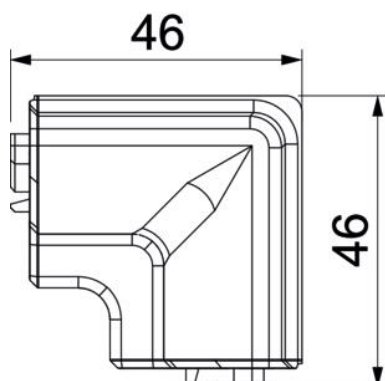

PVC Polivinilo chloridas

Pagrindiniai duomenys

Prekės numeris	6132243
Tipas	SLL IE2070 rws
1 pavadinimas	Vidinis kampas
2 pavadinimas	SL-L 20x70 9010
Gamintojas	OBO
Spalva	baltas; RAL 9010
Medžiaga	Polivinilchloridas
Mažiausias pardavimo vienetas	10
Kiekio vienetas	Vienetas
Svoris	1,42 kg
Svorio vienetas	kg/100 vnt.

Techniniu duomenu lapas

Vidinis kampas SLL IE2070

Prekės numeris: 6132243

Matmenys

Ilgis	46 mm
Plotis	46 mm
Aukštis	80 mm

Techniniai duomenys

Išvadas	Gaubtinė fasoninė dalis
Dekoras	be
Viršutinės dalies tarpiklis	Siena / grindys
Be halogenų	ne
Su grindjuoste	ne
Apsaugos rūšis	IP00
Saugos laipsnis IK kodas	IK06
Maks. naudojimo temperatūros diapazonas	60 °C
Min. naudojimo temperatūros diapazonas	-5 °C
Min. kampo zona	90 mm