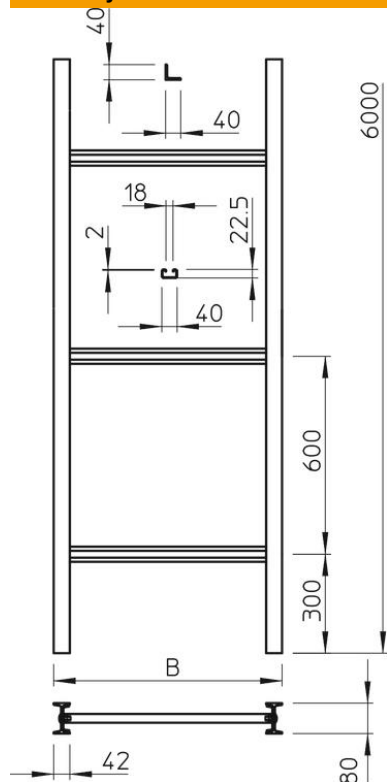

## Pramoninės vertikalios kopėčios, 6 m C40

Prekės numeris: 6013465

Vertikalios kopėčios, kurių šonų aukštis yra 80 mm, su įsuktais skersiniais.  
Vertikaliosios kopėčios pristatomos nesumontuotos.  
Tinka 2056U tipo apkabinamasis gnybtas.

### Pagrindiniai duomenys

Prekės numeris	6013465
Tipas	SLS 80 C40 10 FT
1 pavadinimas	Vertikalios kopėčios pramonin.
2 pavadinimas	su C 40 skersiniais
Gamintojas	OBO
Dydis	1000x6000
Medžiaga	Plienas
Paviršius	karštai cinkuotas
Paviršiaus standartas	DIN EN ISO 1461
Mažiausias pardavimo vienetas	6
Kiekio vienetas	Metras
Svoris	1498,167 kg
Svorio vienetas	kg/100 m

# Techniniu duomenu lapas

Pramoninės vertikalios kopėčios, 6 m C40

Prekės numeris: 6013465

## Matmenys

Ilgis	6 000 mm
Plotis	1 000 mm
Aukštis	80 mm
Matmuo B	1 000 mm
Skersinio griovelio matmuo	18,00