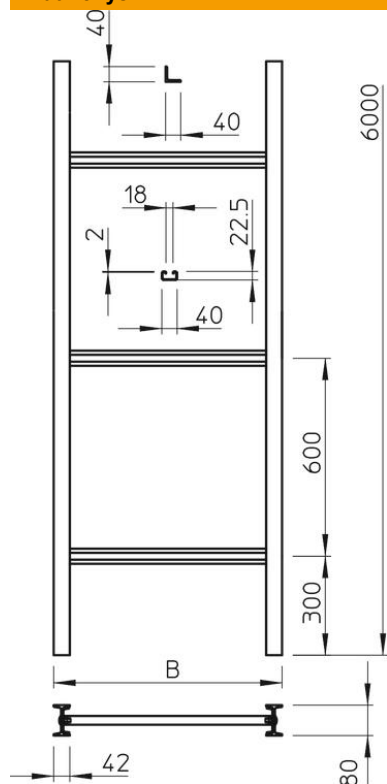

Techniniu duomeniu lapas

Pramoninės vertikalios kopėčios, 6 m C40

Prekės numeris: 6013473

Vertikalios kopėčios, kurių šonų aukštis yra 80 mm, su įsuktais skersiniais.
Vertikaliosios kopėčios pristatomos nesumontuotos.
Tinka 2056U tipo apkabinamasis gnybtas.

St Plienas

FT karštai cinkuotas

Pagrindiniai duomenys

Prekės numeris	6013473
Tipas	SLS 80 C40 11 FT
1 pavadinimas	Vertikalios kopėčios pramonin.
2 pavadinimas	su C 40 skersiniais
Gamintojas	OBO
Dydis	1100x6000
Medžiaga	Plienas
Paviršius	karštai cinkuotas
Paviršiaus standartas	DIN EN ISO 1461
Mažiausias pardavimo vienetas	6
Kiekio vienetas	Metras
Svoris	1525,833 kg
Svorio vienetas	kg/100 m

Techniniu duomenu lapas

Pramoninės vertikalios kopėčios, 6 m C40

Prekės numeris: 6013473

Matmenys

Ilgis	6 000 mm
Plotis	1 100 mm
Aukštis	80 mm
Matmuo B	1 100 mm
Skersinio griovelio matmuo	18,00

Techniniai duomenys

Šoninės sienelės konstrukcija	I profilis
Skersinių konstrukcija	Neperforuotas profilis
Opprettholdelse av funksjon	ne
Nerūdijantis plienas, beicuotas	ne
Šonų perforavimas	taip
Atstumas tarp skersinių	600 mm