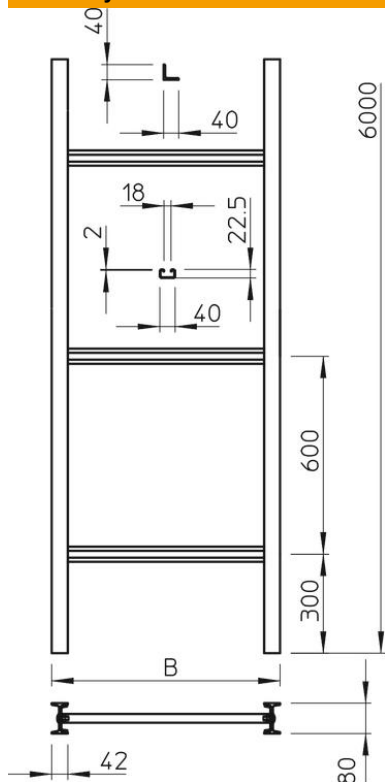

### Pagrindiniai duomenys

Prekės numeris	6013481
Tipas	SLS 80 C40 12 FT
1 pavadinimas	Vertikalios kopėčios pramonin.
2 pavadinimas	su C 40 skersiniais
Gamintojas	OBO
Dydis	1200x6000
Medžiaga	Plienas
Paviršius	karštai cinkuotas
Paviršiaus standartas	DIN EN ISO 1461
Mažiausias pardavimo vienetas	6
Kiekio vienetas	Metras
Svoris	1553,333 kg
Svorio vienetas	kg/100 m

# Techniniu duomenu lapas

Pramoninės vertikalios kopėčios, 6 m C40

Prekės numeris: 6013481

## Matmenys

Ilgis	6 000 mm
Plotis	1 200 mm
Aukštis	80 mm
Matmuo B	1 200 mm
Skersinio griovelio matmuo	18,00

## Techniniai duomenys

Šoninės sienelės konstrukcija	I profilis
Skersinių konstrukcija	Neperforuotas profilis
Opprettholdelse av funksjon	ne
Nerūdijantis plienas, beicuotas	ne
Šonų perforavimas	taip
Atstumas tarp skersinių	600 mm