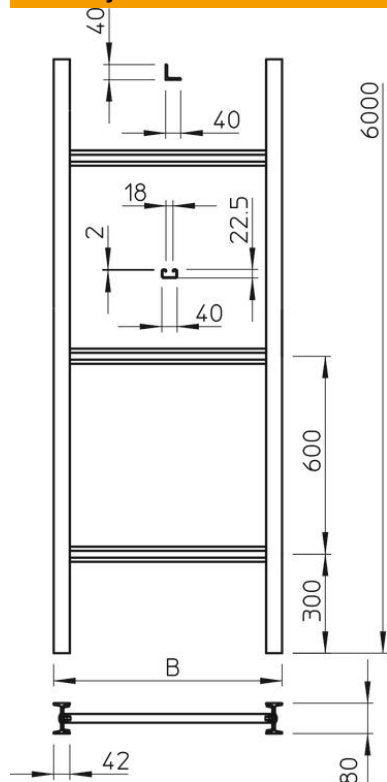

## Pramoninės vertikalios kopėčios, 6 m C40

Prekės numeris: 6013384

Vertikalios kopėčios, kurių šonų aukštis yra 80 mm, su įsuktais skersiniais.  
Vertikaliosios kopėčios pristatomos nesumontuotos.  
Tinka 2056U tipo apkabinamasis gnybtas.

### Pagrindiniai duomenys

Prekės numeris	6013384
Tipas	SLS 80 C40 2 FT
1 pavadinimas	Vertikalios kopėčios pramonin.
2 pavadinimas	su C 40 skersiniais
Gamintojas	OBO
Dydis	200x6000
Medžiaga	Plienas
Paviršius	karštai cinkuotas
Paviršiaus standartas	DIN EN ISO 1461
Mažiausias pardavimo vienetas	6
Kiekio vienetas	Metras
Svoris	1277,167 kg
Svorio vienetas	kg/100 m

# Techniniu duomenu lapas

Pramoninės vertikalios kopėčios, 6 m C40

Prekės numeris: 6013384

## Matmenys

Ilgis	6 000 mm
Plotis	200 mm
Aukštis	80 mm
Matmuo B	200 mm
Skersinio griovelio matmuo	18,00