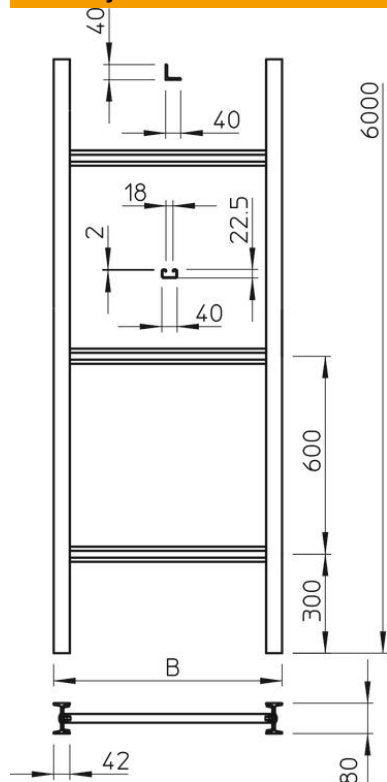

Techniniu duomeniu lapas

Pramoninės vertikalios kopėčios, 6 m C40

Prekės numeris: 6013392

Vertikalios kopėčios, kurių šonų aukštis yra 80 mm, su įsuktais skersiniais.
Vertikaliosios kopėčios pristatomos nesumontuotos.
Tinka 2056U tipo apkabinamasis gnybtas.

St Plienas

FT karštai cinkuotas

Pagrindiniai duomenys

Prekės numeris	6013392
1 pavadinimas	Vertikalios kopėčios pramonin.
2 pavadinimas	su C 40 skersiniais
Gamintojas	OBO
Dydis	300x6000
Medžiaga	Plienas
Paviršius	karštai cinkuotas
Paviršiaus standartas	DIN EN ISO 1461
Mažiausias pardavimo vienetas	6
Kiekio vienetas	Metras
Svoris	1304,833 kg
Svorio vienetas	kg/100 m

Techniniu duomenu lapas

Pramoninės vertikalios kopėčios, 6 m C40

Prekės numeris: 6013392

Matmenys

Ilgis	6 000 mm
Plotis	300 mm
Aukštis	80 mm
Matmuo B	300 mm
Skersinio griovelio matmuo	18,00

Techniniai duomenys

Šoninės sienelės konstrukcija	I profilis
Skersinių konstrukcija	Neperforuotas profilis
Opprettholdelse av funksjon	ne
Nerūdijantis plienas, beicuotas	ne
Šonų perforavimas	taip
Atstumas tarp skersinių	600 mm