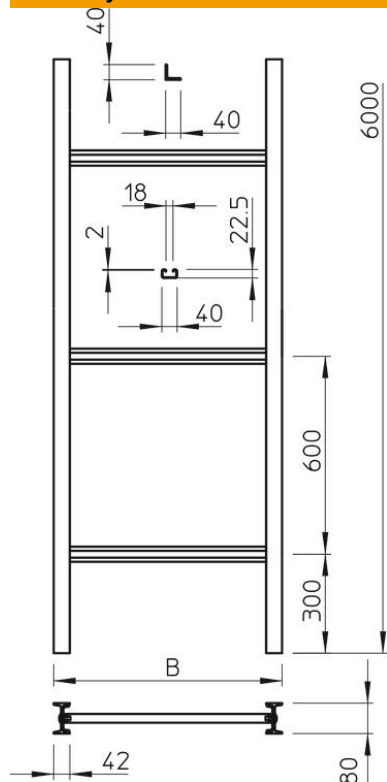

Techniniu duomeniu lapas

Pramoninės vertikalios kopėčios, 6 m C40

Prekės numeris: 6013406

Vertikalios kopėčios, kurių šonų aukštis yra 80 mm, su įsuktais skersiniais.
Vertikaliosios kopėčios pristatomos nesumontuotos.
Tinka 2056U tipo apkabinamasis gnybtas.

St Plienas

FT karštai cinkuotas

Pagrindiniai duomenys

Prekės numeris	6013406
Tipas	SLS 80 C40 4 FT
1 pavadinimas	Vertikalios kopėčios pramonin.
2 pavadinimas	su C 40 skersiniais
Gamintojas	OBO
Dydis	400x6000
Medžiaga	Plienas
Paviršius	karštai cinkuotas
Paviršiaus standartas	DIN EN ISO 1461
Mažiausias pardavimo vienetas	6
Kiekio vienetas	Metras
Svoris	1286,667 kg
Svorio vienetas	kg/100 m

Techniniu duomenu lapas

Pramoninės vertikalios kopėčios, 6 m C40

Prekės numeris: 6013406

Matmenys

Ilgis	6 000 mm
Plotis	400 mm
Aukštis	80 mm
Matmuo B	400 mm
Skersinio griovelio matmuo	18,00

Techniniai duomenys

Šoninės sienelės konstrukcija	I profilis
Skersinių konstrukcija	Neperforuotas profilis
Opprettholdelse av funksjon	ne
Nerūdijantis plienas, beicuotas	ne
Šonų perforavimas	taip
Atstumas tarp skersinių	600 mm