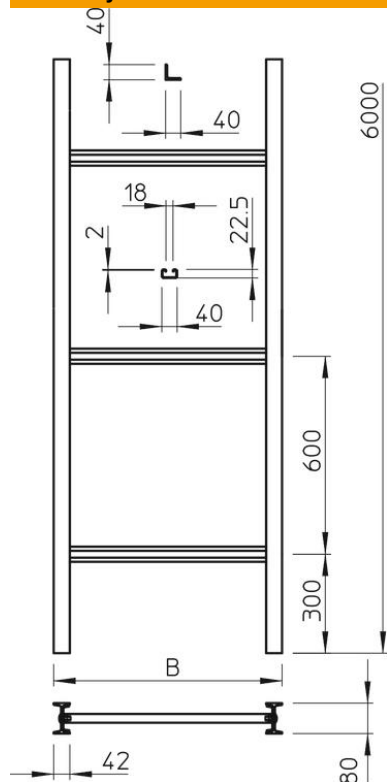

## Pramoninės vertikalios kopėčios, 6 m C40

Prekės numeris: 6013414

Vertikalios kopėčios, kurių šonų aukštis yra 80 mm, su įsuktais skersiniais.  
Vertikaliosios kopėčios pristatomos nesumontuotos.  
Tinka 2056U tipo apkabinamasis gnybtas.

### Pagrindiniai duomenys

Prekės numeris	6013414
Tipas	SLS 80 C40 5 FT
1 pavadinimas	Vertikalios kopėčios pramonin.
2 pavadinimas	su C 40 skersiniais
Gamintojas	OBO
Dydis	500x6000
Medžiaga	Plienas
Paviršius	karštai cinkuotas
Paviršiaus standartas	DIN EN ISO 1461
Mažiausias pardavimo vienetas	6
Kiekio vienetas	Metras
Svoris	1360 kg
Svorio vienetas	kg/100 m

# Techniniu duomenu lapas

Pramoninės vertikalios kopėčios, 6 m C40

Prekės numeris: 6013414

## Matmenys

Ilgis	6 000 mm
Plotis	500 mm
Aukštis	80 mm
Matmuo B	500 mm
Skersinio griovelio matmuo	18,00