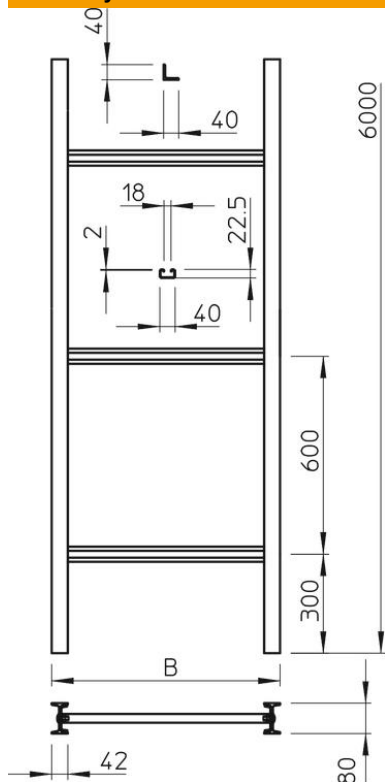

## Pramoninės vertikalios kopėčios, 6 m C40

Prekės numeris: 6013422

Vertikalios kopėčios, kurių šonų aukštis yra 80 mm, su įsuktais skersiniais.  
Vertikaliosios kopėčios pristatomos nesumontuotos.  
Tinka 2056U tipo apkabinamasis gnybtas.

### Pagrindiniai duomenys

Prekės numeris	6013422
Tipas	SLS 80 C40 6 FT
1 pavadinimas	Vertikalios kopėčios pramonin.
2 pavadinimas	su C 40 skersiniais
Gamintojas	OBO
Dydis	600x6000
Medžiaga	Plienas
Paviršius	karštai cinkuotas
Paviršiaus standartas	DIN EN ISO 1461
Mažiausias pardavimo vienetas	6
Kiekio vienetas	Metras
Svoris	1387,667 kg
Svorio vienetas	kg/100 m

# Techniniu duomenu lapas

Pramoninės vertikalios kopėčios, 6 m C40

Prekės numeris: 6013422

## Matmenys

Ilgis	6 000 mm
Plotis	600 mm
Aukštis	80 mm
Matmuo B	600 mm
Skersinio griovelio matmuo	18,00