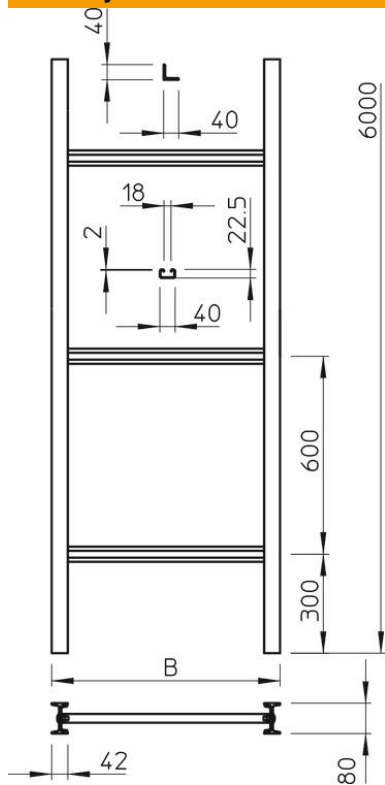

## Pramoninės vertikalios kopėčios, 6 m C40

Prekės numeris: 6013430

Vertikalios kopėčios, kurių šonų aukštis yra 80 mm, su įsuktais skersiniais.  
Vertikaliosios kopėčios pristatomos nesumontuotos.  
Tinka 2056U tipo apkabinamasis gnybtas.

### Pagrindiniai duomenys

Prekės numeris	6013430
Tipas	SLS 80 C40 7 FT
1 pavadinimas	Vertikalios kopėčios pramonin.
2 pavadinimas	su C 40 skersiniais
Gamintojas	OBO
Dydis	700x6000
Medžiaga	Plienas
Paviršius	karštai cinkuotas
Paviršiaus standartas	DIN EN ISO 1461
Mažiausias pardavimo vienetas	6
Kiekio vienetas	Metras
Svoris	1415,333 kg
Svorio vienetas	kg/100 m

# Techniniu duomenu lapas

Pramoninės vertikalios kopėčios, 6 m C40

Prekės numeris: 6013430

## Matmenys

Ilgis	6 000 mm
Plotis	700 mm
Aukštis	80 mm
Matmuo B	700 mm
Skersinio griovelio matmuo	18,00