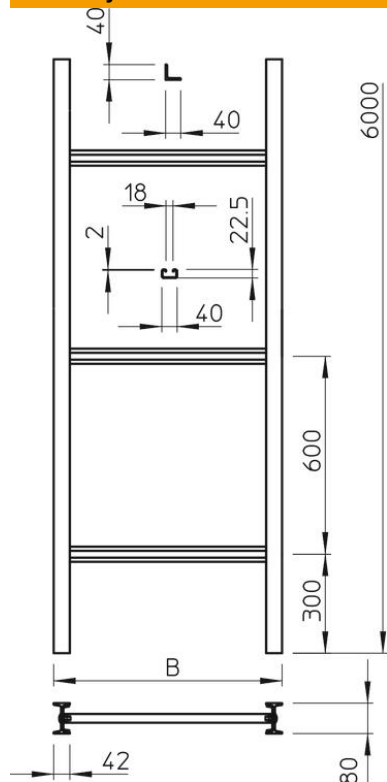

Techniniu duomeniu lapas

Pramoninės vertikalios kopėčios, 6 m C40

Prekės numeris: 6013449

Vertikalios kopėčios, kurių šonų aukštis yra 80 mm, su įsuktais skersiniais.
Vertikaliosios kopėčios pristatomos nesumontuotos.
Tinka 2056U tipo apkabinamasis gnybtas.

St Plienas

FT karštai cinkuotas

Pagrindiniai duomenys

Prekės numeris	6013449
Tipas	SLS 80 C40 8 FT
1 pavadinimas	Vertikalios kopėčios pramonin.
2 pavadinimas	su C 40 skersiniais
Gamintojas	OBO
Dydis	800x6000
Medžiaga	Plienas
Paviršius	karštai cinkuotas
Paviršiaus standartas	DIN EN ISO 1461
Mažiausias pardavimo vienetas	6
Kiekio vienetas	Metras
Svoris	1443 kg
Svorio vienetas	kg/100 m

Techniniu duomenu lapas

Pramoninės vertikalios kopėčios, 6 m C40

Prekės numeris: 6013449

Matmenys

Ilgis	6 000 mm
Plotis	800 mm
Aukštis	80 mm
Matmuo B	800 mm
Skersinio griovelio matmuo	18,00

Techniniai duomenys

Šoninės sienelės konstrukcija	I profilis
Skersinių konstrukcija	Neperforuotas profilis
Opprettholdelse av funksjon	ne
Nerūdijantis plienas, beicuotas	ne
Šonų perforavimas	taip
Atstumas tarp skersinių	600 mm