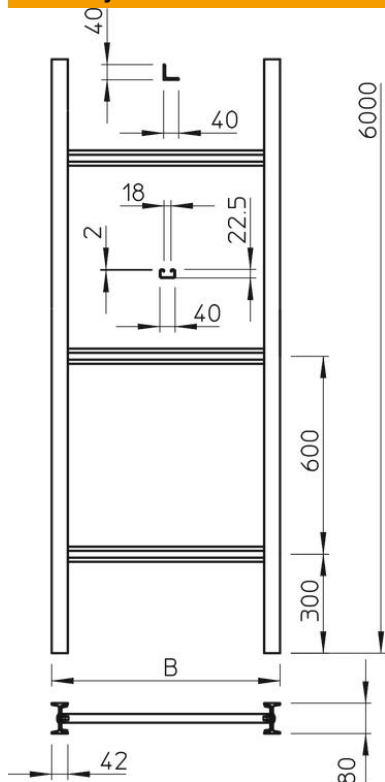

Techniniu duomenu lapas

Pramoninės vertikalios kopėčios, 6 m C40

Prekės numeris: 6013457

Vertikalios kopėčios, kurių šonų aukštis yra 80 mm, su įsuktais skersiniais.
Vertikaliosios kopėčios pristatomos nesumontuotos.
Tinka 2056U tipo apkabinamasis gnybtas.

St Plienas

FT karštai cinkuotas

Pagrindiniai duomenys

Prekės numeris	6013457
Tipas	SLS 80 C40 9 FT
1 pavadinimas	Vertikalios kopėčios pramonin.
2 pavadinimas	su C 40 skersiniais
Gamintojas	OBO
Dydis	900x6000
Medžiaga	Plienas
Paviršius	karštai cinkuotas
Paviršiaus standartas	DIN EN ISO 1461
Mažiausias pardavimo vienetas	6
Kiekio vienetas	Metras
Svoris	1470,667 kg
Svorio vienetas	kg/100 m

Techniniu duomenu lapas

Pramoninės vertikalios kopėčios, 6 m C40

Prekės numeris: 6013457

Matmenys

Ilgis	6 000 mm
Plotis	900 mm
Aukštis	80 mm
Matmuo B	900 mm
Skersinio griovelio matmuo	18,00

Techniniai duomenys

Šoninės sienelės konstrukcija	I profilis
Skersinių konstrukcija	Neperforuotas profilis
Opprettholdelse av funksjon	ne
Nerūdijantis plienas, beicuotas	ne
Šonų perforavimas	taip
Atstumas tarp skersinių	600 mm