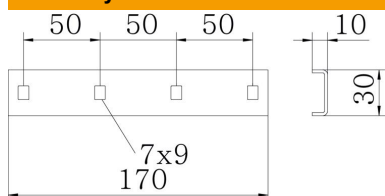

## Sujungimo elementas ALU

Prekės numeris: 7103552

Tiesinė jungtis, skirta kabelinėms kopėčioms ir tvirtinimo detalėms su 25 mm šonų aukščiui prijungti.

Potencialų išlyginimo skvarbą užtikrina srieginiai jungimai. Komplektuojama su atitinkamu kiekiu varžtų ir kombinuotųjų veržlių.

### Matmenys

Matmenys	170x30
Ilgis	170 mm
Plotis	30 mm
Aukštis	10 mm