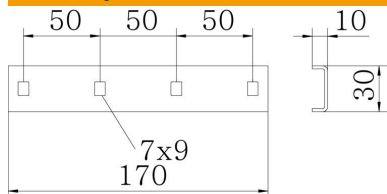

Techniniu duomeniu lapas

Sujungimo elementas FT

Prekės numeris: 7103540

Tiesinė jungtis, skirta kabelinėms kopėčioms ir tvirtinimo detalėms su 25 mm šonų aukščiui prijungti. Potencialų išlyginimo skvarbą užtikrina srieginiai jungimai. Komplektuojama su atitinkamu kiekiu varžtų ir kombinuotųjų veržlių.

St Plienas

FT karštai cinkuotas

Pagrindiniai duomenys

Prekės numeris	7103540
Tipas	SLV 42 FT
1 pavadinimas	Tiesus sujungimas su varžtais
2 pavadinimas	kabelių kopėčioms SL 42
Gamintojas	OBO
Dydis	170x42
Medžiaga	Plienas
Paviršius	karštai cinkuotas
Paviršiaus standartas	DIN EN ISO 1461
Mažiausias pardavimo vienetas	20
Kiekio vienetas	Vienetas
Svoris	11,9 kg
Svorio vienetas	kg/100 vnt.

Techniniu duomenu lapas

Sujungimo elementas FT

Prekės numeris: 7103540

Matmenys

Matmenys	170x30
Ilgis	170 mm
Plotis	30 mm
Aukštis	10 mm

Techniniai duomenys

Išvadas	Tiesinė jungtis
Opprettholdelse av funksjon	ne
Tinka vieliniam loveliui	ne
Tinka kabelinėms kopėčioms	taip
Tinka loveliui kabeliams	ne
Tinka, kai kabelių laikymo sistemos aukštis	25 mm
Horizontalios lankstinės jungtys	ne
Vertikalios lankstinės jungtys	ne
Nerūdijantis plienas, beicuotas	ne
Sujungimo būdas	Varžtinė jungtis
Sutvirtinta konstrukcija	ne