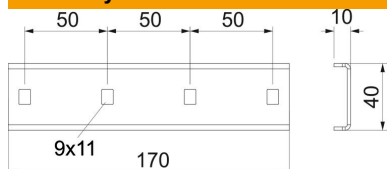

## Sujungimo elementas FT

Prekės numeris: 7103532

Tiesinė jungtis, skirta kabelinėms kopėčioms ir tvirtinimo detalėms su 35 mm šonų aukščiui prijungti. Potencialų išlyginimo skvarbą užtikrina srieginiai jungimai. Komplektuojama su atitinkamu kiekiu varžtų ir kombinuotųjų veržlių.

### Pagrindiniai duomenys

Prekės numeris	7103532
Tipas	SLV 52 FT
1 pavadinimas	Tiesus sujungimas su varžtais
2 pavadinimas	kabėlių kopėčioms SLZ L
Gamintojas	OBO
Dydis	170x52
Medžiaga	Plienas
Paviršius	karštai cinkuotas
Paviršiaus standartas	DIN EN ISO 1461
Mažiausias pardavimo vienetas	10
Kiekio vienetas	Vienetas
Svoris	14,7 kg
Svorio vienetas	kg/100 vnt.

### Matmenys

Matmenys	170x40
Ilgis	170 mm
Plotis	40 mm
Aukštis	10 mm