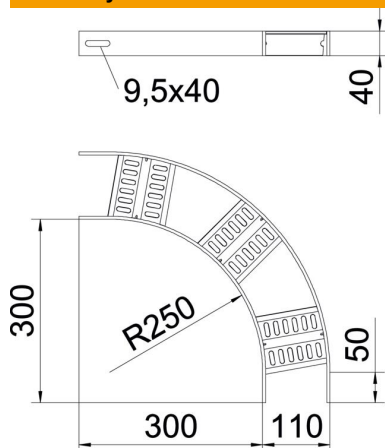

Techniniu duomeniu lapas

90° alkūnė su Z skersiniu, ALU

Prekės numeris: 7099090

90° alkūnės laivų statyboje naudojamoms SLZ L tipo kabelinėms kopėčioms su 40 mm aukščio šonais ir privirintais, perforuotais trapeciniais skersiniais. Atitinkamas sujungiklių skaičius užsakomas atskirai.

Alu Aliuminis

GB beicuotas

Pagrindiniai duomenys

Prekės numeris	7099090
Tipas	SLZB 90 100 ALU
1 pavadinimas	90° kampas
2 pavadinimas	kab. kopėčioms laivų statyboje
Gamintojas	OBO
Dydis	B110mm
Medžiaga	Aliuminis
Paviršius	beicuotas
Paviršiaus standartas	
Mažiausias pardavimo vienetas	1
Kiekio vienetas	Vienetas
Svoris	75,8 kg
Svorio vienetas	kg/100 vnt.

Techniniu duomenu lapas

90° alkūnė su Z skersiniu, ALU

Prekės numeris: 7099090

Matmenys

Plotis	100 mm
Aukštis	40 mm

Techniniai duomenys

Sulenkimas (kampas)	90°
Skersinių konstrukcija	Profilis, perforuotas
Šoninės užmovos konstrukcija	plokščias profilis
Sujungimo elemento konstrukcija	be sujungimo elemento
Opprettholdelse av funksjon	ne
Krypties pakeitimas	horizontalus
Nerūdijantis plienas, beicuotas	taip
Lankstus	ne
Šonų perforavimas	ne
Sutvirtinta konstrukcija	ne
Atramos storis	5 mm