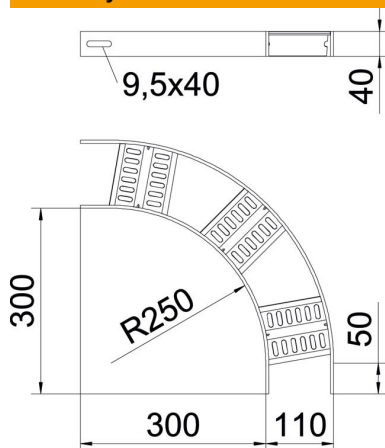

Techniniu duomeniu lapas

90° alkūnė su Z skersiniu FT

Prekės numeris: 7099000

90° alkūnės laivų statyboje naudojamoms SLZ L tipo kabelinėms kopėčioms su 40 mm aukščio šonais ir privirintais, perforuotais trapeciniais skersiniais. Atitinkamas sujungiklių skaičius užsakomas atskirai.

CE

St Plienas

FT karštai cinkuotas

Pagrindiniai duomenys

Prekės numeris	7099000
Tipas	SLZB 90 100 FT
1 pavadinimas	90° kampas
2 pavadinimas	kab. kopėčioms laivų statyboje
Gamintojas	OBO
Dydis	B110mm
Medžiaga	Plienas
Paviršius	karštai cinkuotas
Paviršiaus standartas	DIN EN ISO 1461
Mažiausias pardavimo vienetas	1
Kiekio vienetas	Vienetas
Svoris	228,9 kg
Svorio vienetas	kg/100 vnt.

Techniniu duomeniu lapas

90° alkūnė su Z skersiniu FT

Prekės numeris: 7099000

Matmenys

Plotis	100 mm
Aukštis	40 mm

Techniniai duomenys

Sulenkimas (kampas)	90°
Skersinių konstrukcija	Profilis, perforuotas
Šoninės užmovos konstrukcija	plokščias profilis
Sujungimo elemento konstrukcija	be sujungimo elemento
Oppretholdelse av funksjon	ne
Krypties pakeitimas	horizontalus
Nerūdijantis plienas, beicuotas	ne
Lankstus	ne
Šonų perforavimas	ne
Sutvirtinta konstrukcija	ne
Atramos storis	5 mm