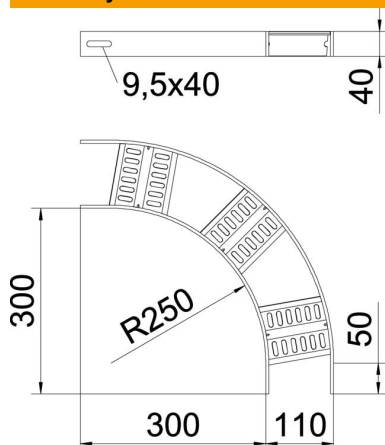

Techniniu duomeniu lapas

90° alkūnė su Z skersiniu SG

Prekės numeris: 7098976

90° alkūnės laivų statyboje naudojamoms SLZ L tipo kabelinėms kopėčioms su 40 mm aukščio šonais ir privirintais, perforuotais trapeciniais skersiniais. Atitinkamas sujungiklių skaičius užsakomas atskirai.

CE

St Plienas

SG gruntuotas

Pagrindiniai duomenys

Prekės numeris	7098976
Tipas	SLZB 90 100 SG
1 pavadinimas	90° kampas
2 pavadinimas	kab. kopėčioms laivų statyboje
Gamintojas	OBO
Dydis	B110mm
Medžiaga	Plienas
Paviršius	suvirintas gruntuotas
Paviršiaus standartas	
Mažiausias pardavimo vienetas	1
Kiekio vienetas	Vienetas
Svoris	222,2 kg
Svorio vienetas	kg/100 vnt.

Techniniu duomenu lapas

90° alkūnė su Z skersiniu SG

Prekės numeris: 7098976

Matmenys

Plotis	100 mm
Aukštis	40 mm

Techniniai duomenys

Sulenimas (kampas)	90°
Skersinių konstrukcija	Profilis, perforuotas
Šoninės užmovos konstrukcija	plokščias profilis
Sujungimo elemento konstrukcija	be sujungimo elemento
Oppretholdelse av funksjon	ne
Krypties pakeitimas	horizontalus
Nerūdijantis plienas, beicuotas	ne
Lankstus	ne
Šonų perforavimas	ne
Sutvirtinta konstrukcija	ne
Atramos storis	5 mm