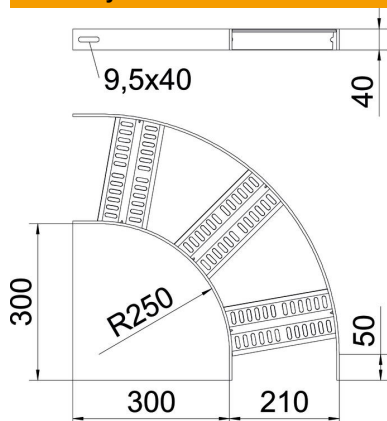

# Techniniu duomeniu lapas

90° alkūnė su Z skersiniu, ALU

Prekės numeris: 7099092

90° alkūnės laivų statyboje naudojamoms SLZ L tipo kabelinėms kopėčioms su 40 mm aukščio šonais ir privirintais, perforuotais trapeciniais skersiniais. Atitinkamas sujungiklių skaičius užsakomas atskirai.

## Pagrindiniai duomenys

Prekės numeris	7099092
Tipas	SLZB 90 200 ALU
1 pavadinimas	90° kampas
2 pavadinimas	kab. kopėčioms laivų statyboje
Gamintojas	OBO
Dydis	B210mm
Medžiaga	Aliuminis
Paviršius	beicuotas
Paviršiaus standartas	
Mažiausias pardavimo vienetas	1
Kiekio vienetas	Vienetas
Svoris	100,4 kg
Svorio vienetas	kg/100 vnt.

# Techniniu duomeniu lapas

90° alkūnė su Z skersiniu, ALU

Prekės numeris: 7099092

## Matmenys

Plotis	200 mm
Aukštis	40 mm