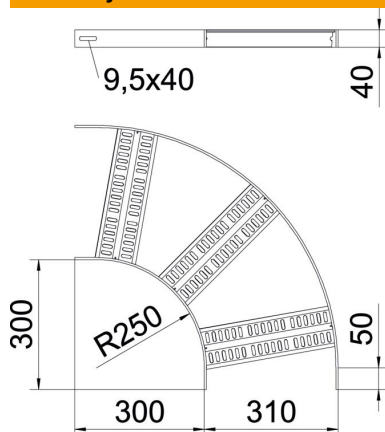

Techniniu duomeniu lapas

90° alkūnė su Z skersiniu, ALU

Prekės numeris: 7099094

90° alkūnės laivų statyboje naudojamoms SLZ L tipo kabelinėms kopėčioms su 40 mm aukščio šonais ir privirintais, perforuotais trapeciniais skersiniais. Atitinkamas sujungiklių skaičius užsakomas atskirai.

Alu Aliuminis

GB beicuotas

Pagrindiniai duomenys

Prekės numeris	7099094
Tipas	SLZB 90 300 ALU
1 pavadinimas	90° kampas
2 pavadinimas	kab. kopėčioms laivų statyboje
Gamintojas	OBO
Dydis	B310mm
Medžiaga	Aliuminis
Paviršius	beicuotas
Paviršiaus standartas	
Mažiausias pardavimo vienetas	1
Kiekio vienetas	Vienetas
Svoris	125,1 kg
Svorio vienetas	kg/100 vnt.

Techniniu duomenu lapas

90° alkūnė su Z skersiniu, ALU

Prekės numeris: 7099094

Matmenys

Plotis	300 mm
Aukštis	40 mm

Techniniai duomenys

Sulenimas (kampas)	90°
Skersinių konstrukcija	Profilis, perforuotas
Šoninės užmovos konstrukcija	plokščias profilis
Sujungimo elemento konstrukcija	be sujungimo elemento
Oppretholdelse av funksjon	ne
Krypties pakeitimas	horizontalus
Nerūdijantis plienas, beicuotas	taip
Lankstus	ne
Šonų perforavimas	ne
Sutvirtinta konstrukcija	ne
Atramos storis	5 mm