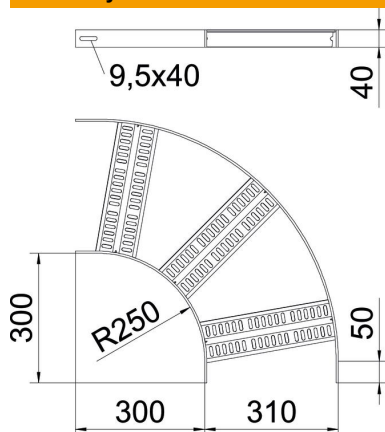

Techniniu duomeniu lapas

90° alkūnė su Z skersiniu SG

Prekės numeris: 7098980

90° alkūnės laivų statyboje naudojamoms SLZ L tipo kabelinėms kopėčioms su 40 mm aukščio šonais ir privirintais, perforuotais trapeciniais skersiniais. Atitinkamas sujungiklių skaičius užsakomas atskirai.

St	Plienas
SG	gruntuotas

Pagrindiniai duomenys

Prekės numeris	7098980
Tipas	SLZB 90 300 SG
1 pavadinimas	90° kampas
2 pavadinimas	kab. kopėčioms laivų statyboje
Gamintojas	OBO
Dydis	B310mm
Medžiaga	Plienas
Paviršius	suvirintas gruntuotas
Paviršiaus standartas	
Mažiausias pardavimo vienetas	1
Kiekio vienetas	Vienetas
Svoris	338,6 kg
Svorio vienetas	kg/100 vnt.

Techniniu duomeniu lapas

90° alkūnė su Z skersiniu SG

Prekės numeris: 7098980

Matmenys

Plotis	300 mm
Aukštis	40 mm

Techniniai duomenys

Sulenimas (kampas)	90°
Skersinių konstrukcija	Profilis, perforuotas
Šoninės užmovos konstrukcija	plokščias profilis
Sujungimo elemento konstrukcija	be sujungimo elemento
Oppretholdelse av funksjon	ne
Krypties pakeitimas	horizontalus
Nerūdijantis plienas, beicuotas	ne
Lankstus	ne
Šonų perforavimas	ne
Sutvirtinta konstrukcija	ne
Atramos storis	5 mm