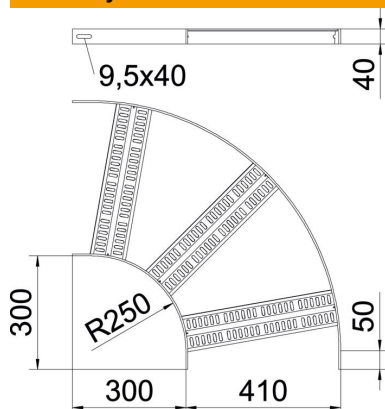

Techniniu duomeniu lapas

90° alkūnė su Z skersiniu, ALU

Prekės numeris: 7099096

90° alkūnės laivų statyboje naudojamoms SLZ L tipo kabelinėms kopėčioms su 40 mm aukščio šonais ir privirintais, perforuotais trapeciniais skersiniais. Atitinkamas sujungiklių skaičius užsakomas atskirai.

Alu Aliuminis

GB beicuotas

Pagrindiniai duomenys

| | |
|-------------------------------|--------------------------------|
| Prekės numeris | 7099096 |
| Tipas | SLZB 90 400 ALU |
| 1 pavadinimas | 90° kampas |
| 2 pavadinimas | kab. kopėčioms laivų statyboje |
| Gamintojas | OBO |
| Dydis | B410mm |
| Medžiaga | Aliuminis |
| Paviršius | beicuotas |
| Paviršiaus standartas | |
| Mažiausias pardavimo vienetas | 1 |
| Kiekio vienetas | Vienetas |
| Svoris | 149,7 kg |
| Svorio vienetas | kg/100 vnt. |

Techniniu duomenu lapas

90° alkūnė su Z skersiniu, ALU

Prekės numeris: 7099096

Matmenys

| | |
|---------|--------|
| Plotis | 400 mm |
| Aukštis | 40 mm |

Techniniai duomenys

| | |
|---------------------------------|-----------------------|
| Sulenkimas (kampas) | 90° |
| Skersinių konstrukcija | Profilis, perforuotas |
| Šoninės užmovos konstrukcija | plokščias profilis |
| Sujungimo elemento konstrukcija | be sujungimo elemento |
| Oppretholdelse av funksjon | ne |
| Krypties pakeitimas | horizontalus |
| Nerūdijantis plienas, beicuotas | taip |
| Lankstus | ne |
| Šonų perforavimas | ne |
| Sutvirtinta konstrukcija | ne |
| Atramos storis | 5 mm |