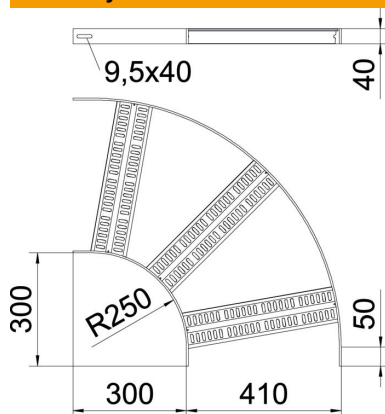

Techniniu duomeniu lapas

90° alkūnė su Z skersiniu FT

Prekės numeris: 7099006

90° alkūnės laivų statyboje naudojamoms SLZ L tipo kabelinėms kopėčioms su 40 mm aukščio šonais ir privirintais, perforuotais trapeciniais skersiniais. Atitinkamas sujungiklių skaičius užsakomas atskirai.

St Plienas

FT karštai cinkuotas

Pagrindiniai duomenys

Prekės numeris	7099006
Tipas	SLZB 90 400 FT
1 pavadinimas	90° kampas
2 pavadinimas	kab. kopėčioms laivų statyboje
Gamintojas	OBO
Dydis	B410mm
Medžiaga	Plienas
Paviršius	karštai cinkuotas
Paviršiaus standartas	DIN EN ISO 1461
Mažiausias pardavimo vienetas	1
Kiekio vienetas	Vienetas
Svoris	458 kg
Svorio vienetas	kg/100 vnt.

Techniniu duomeniu lapas

90° alkūnė su Z skersiniu FT

Prekės numeris: 7099006

Matmenys

Plotis	400 mm
Aukštis	40 mm

Techniniai duomenys

Sulenimas (kampas)	90°
Skersinių konstrukcija	Profilis, perforuotas
Šoninės užmovos konstrukcija	plokščias profilis
Sujungimo elemento konstrukcija	be sujungimo elemento
Opprettholdelse av funksjon	ne
Krypties pakeitimas	horizontalus
Nerūdijantis plienas, beicuotas	ne
Lankstus	ne
Šonų perforavimas	ne
Sutvirtinta konstrukcija	ne
Atramos storis	5 mm