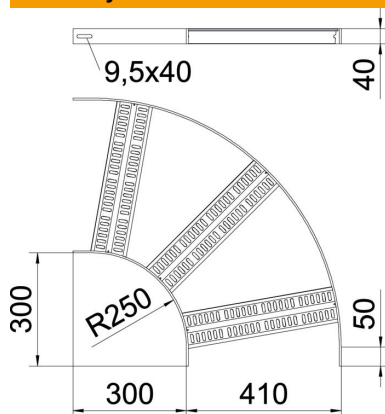

Techniniu duomeniu lapas

90° alkūnė su Z skersiniu SG

Prekės numeris: 7098982

90° alkūnės laivų statyboje naudojamoms SLZ L tipo kabelinėms kopėčioms su 40 mm aukščio šonais ir privirintais, perforuotais trapeciniais skersiniais. Atitinkamas sujungiklių skaičius užsakomas atskirai.

St	Plienas
SG	gruntuotas

Pagrindiniai duomenys

Prekės numeris	7098982
Tipas	SLZB 90 400 SG
1 pavadinimas	90° kampas
2 pavadinimas	kab. kopėčioms laivų statyboje
Gamintojas	OBO
Dydis	B410mm
Medžiaga	Plienas
Paviršius	suvirintas gruntuotas
Paviršiaus standartas	
Mažiausias pardavimo vienetas	1
Kiekio vienetas	Vienetas
Svoris	441,3 kg
Svorio vienetas	kg/100 vnt.

Techniniu duomeniu lapas

90° alkūnė su Z skersiniu SG

Prekės numeris: 7098982

Matmenys

Plotis	400 mm
Aukštis	40 mm

Techniniai duomenys

Sulenimas (kampas)	90°
Skersinių konstrukcija	Profilis, perforuotas
Šoninės užmovos konstrukcija	plokščias profilis
Sujungimo elemento konstrukcija	be sujungimo elemento
Opprettholdelse av funksjon	ne
Krypties pakeitimas	horizontalus
Nerūdijantis plienas, beicuotas	ne
Lankstus	ne
Šonų perforavimas	ne
Sutvirtinta konstrukcija	ne
Atramos storis	5 mm