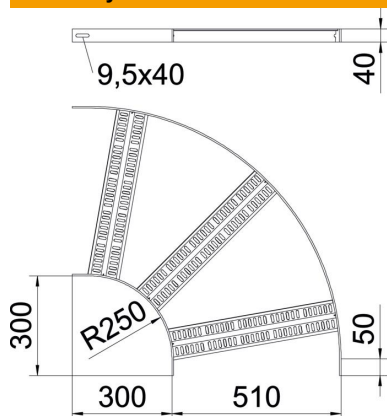

Techniniu duomeniu lapas

90° alkūnė su Z skersiniu, ALU

Prekės numeris: 7099098

90° alkūnės laivų statyboje naudojamoms SLZ L tipo kabelinėms kopėčioms su 40 mm aukščio šonais ir privirintais, perforuotais trapeciniais skersiniais. Atitinkamas sujungiklių skaičius užsakomas atskirai.

Alu Aliuminis

GB beicuotas

Pagrindiniai duomenys

Prekės numeris	7099098
Tipas	SLZB 90 500 ALU
1 pavadinimas	90° kampas
2 pavadinimas	kab. kopėčioms laivų statyboje
Gamintojas	OBO
Dydis	B510mm
Medžiaga	Aliuminis
Paviršius	beicuotas
Paviršiaus standartas	
Mažiausias pardavimo vienetas	1
Kiekio vienetas	Vienetas
Svoris	174,3 kg
Svorio vienetas	kg/100 vnt.

Techniniu duomenu lapas

90° alkūnė su Z skersiniu, ALU

Prekės numeris: 7099098

Matmenys

Plotis	500 mm
Aukštis	40 mm

Techniniai duomenys

Sulenkimas (kampas)	90°
Skersinių konstrukcija	Profilis, perforuotas
Šoninės užmovos konstrukcija	plokščias profilis
Sujungimo elemento konstrukcija	be sujungimo elemento
Opprettholdelse av funksjon	ne
Krypties pakeitimas	horizontalus
Nerūdijantis plienas, beicuotas	taip
Lankstus	ne
Šonų perforavimas	ne
Sutvirtinta konstrukcija	ne
Atramos storis	5 mm