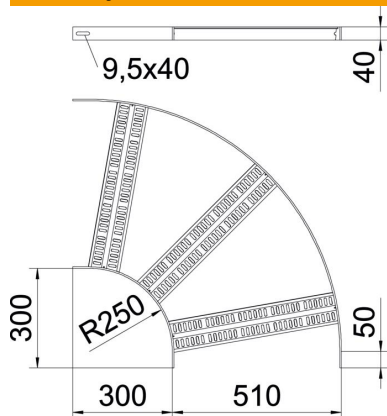

Techniniu duomeniu lapas

90° alkūnė su Z skersiniu SG

Prekės numeris: 7098984

90° alkūnės laivų statyboje naudojamoms SLZ L tipo kabelinėms kopėčioms su 40 mm aukščio šonais ir privirintais, perforuotais trapeciniais skersiniais. Atitinkamas sujungiklių skaičius užsakomas atskirai.

St Plienas

SG gruntuotas

Pagrindiniai duomenys

Prekės numeris	7098984
Tipas	SLZB 90 500 SG
1 pavadinimas	90° kampas
2 pavadinimas	kab. kopėčioms laivų statyboje
Gamintojas	OBO
Dydis	B510mm
Medžiaga	Plienas
Paviršius	suvirintas gruntuotas
Paviršiaus standartas	
Mažiausias pardavimo vienetas	1
Kiekio vienetas	Vienetas
Svoris	514 kg
Svorio vienetas	kg/100 vnt.

Techniniu duomeniu lapas

90° alkūnė su Z skersiniu SG

Prekės numeris: 7098984

Matmenys

Plotis	500 mm
Aukštis	40 mm

Techniniai duomenys

Sulenkimas (kampas)	90°
Skersinių konstrukcija	Profilis, perforuotas
Šoninės užmovos konstrukcija	plokščias profilis
Sujungimo elemento konstrukcija	be sujungimo elemento
Opprettholdelse av funksjon	ne
Krypties pakeitimas	horizontalus
Nerūdijantis plienas, beicuotas	ne
Lankstus	ne
Šonų perforavimas	ne
Sutvirtinta konstrukcija	ne
Atramos storis	5 mm