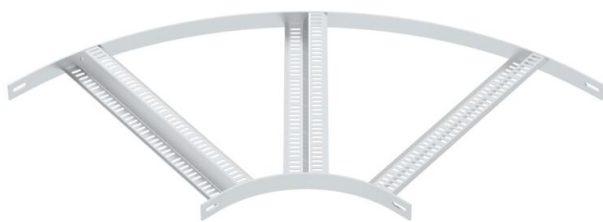

# Techniniu duomeniu lapas

90° alkūnė su Z skersiniu, ALU

Prekės numeris: 7099100

90° alkūnės laivų statyboje naudojamoms SLZ L tipo kabelinėms kopėčioms su 40 mm aukščio šonais ir privirintais, perforuotais trapeciniais skersiniais. Atitinkamas sujungiklių skaičius užsakomas atskirai.

## Pagrindiniai duomenys

Prekės numeris	7099100
Tipas	SLZB 90 600 ALU
1 pavadinimas	90° kampas
2 pavadinimas	kab. kopėčioms laivų statyboje
Gamintojas	OBO
Dydis	B610mm
Medžiaga	Aliuminis
Paviršius	beicuotas
Paviršiaus standartas	
Mažiausias pardavimo vienetas	1
Kiekio vienetas	Vienetas
Svoris	198,9 kg
Svorio vienetas	kg/100 vnt.

## Matmenys

Plotis	600 mm
Aukštis	40 mm

## Techniniai duomenys

Sulenkimas (kampas)	90°
Skersinių konstrukcija	Profilis, perforuotas
Šoninės užmovos konstrukcija	plokščias profilis
Sujungimo elemento konstrukcija	be sujungimo elemento
Oppretholdelse av funksjon	ne
Krypties pakeitimas	horizontalus
Nerūdijantis plienas, beicuotas	taip
Lankstus	ne
Šonų perforavimas	ne
Sutvirtinta konstrukcija	ne
Atramos storis	5 mm