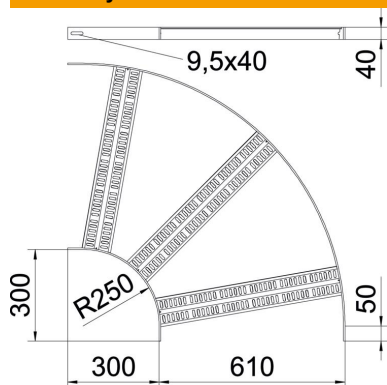

Techniniu duomeniu lapas

90° alkūnė su Z skersiniu SG

Prekės numeris: 7098986

90° alkūnės laivų statyboje naudojamoms SLZ L tipo kabelinėms kopėčioms su 40 mm aukščio šonais ir privirintais, perforuotais trapeciniais skersiniais. Atitinkamas sujungiklių skaičius užsakomas atskirai.

CE

St Plienas

SG gruntuotas

Pagrindiniai duomenys

Prekės numeris	7098986
Tipas	SLZB 90 600 SG
1 pavadinimas	90° kampas
2 pavadinimas	kab. kopėčioms laivų statyboje
Gamintojas	OBO
Dydis	B610mm
Medžiaga	Plienas
Paviršius	suvirintas gruntuotas
Paviršiaus standartas	
Mažiausias pardavimo vienetas	1
Kiekio vienetas	Vienetas
Svoris	586,6 kg
Svorio vienetas	kg/100 vnt.

Techniniu duomenu lapas

90° alkūnė su Z skersiniu SG

Prekės numeris: 7098986

Matmenys

Plotis	600 mm
Aukštis	40 mm

Techniniai duomenys

Sulenkimas (kampas)	90°
Skersinių konstrukcija	Profilis, perforuotas
Šoninės užmovos konstrukcija	plokščias profilis
Sujungimo elemento konstrukcija	be sujungimo elemento
Opprettholdelse av funksjon	ne
Krypties pakeitimas	horizontalus
Nerūdijantis plienas, beicuotas	ne
Lankstus	ne
Šonų perforavimas	ne
Sutvirtinta konstrukcija	ne
Atramos storis	5 mm