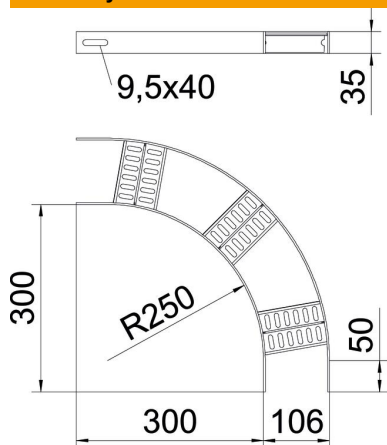

Techniniu duomeniu lapas

90° alkūnė su Z skersiniu FT

Prekės numeris: 7099221

90° alkūnės laivų statyboje naudojamoms SLZ L tipo kabelinėms kopėčioms su 35 mm aukščio šonais ir privirintais, perforuotais trapeciniais skersiniais. Atitinkamas sujungiklių skaičius užsakomas atskirai.

CE

St Plienas

FT karštai cinkuotas

Pagrindiniai duomenys

Prekės numeris	7099221
Tipas	SLZB L 90 100 FT
1 pavadinimas	90° kampas
2 pavadinimas	kab. kopėčioms laivų statyboje
Gamintojas	OBO
Dydis	B106mm
Medžiaga	Plienas
Paviršius	karštai cinkuotas
Paviršiaus standartas	DIN EN ISO 1461
Mažiausias pardavimo vienetas	1
Kiekio vienetas	Vienetas
Svoris	119,4 kg
Svorio vienetas	kg/100 vnt.

Techniniu duomenu lapas

90° alkūnė su Z skersiniu FT

Prekės numeris: 7099221

Matmenys

Plotis	100 mm
Aukštis	35 mm

Techniniai duomenys

Sulenimas (kampas)	90°
Skersinių konstrukcija	Profilis, perforuotas
Šoninės užmovos konstrukcija	plokščias profilis
Sujungimo elemento konstrukcija	be sujungimo elemento
Opprettholdelse av funksjon	ne
Krypties pakeitimas	horizontalus
Nerūdijantis plienas, beicuotas	ne
Lankstus	ne
Šonų perforavimas	ne
Sutvirtinta konstrukcija	ne
Atramos storis	3 mm