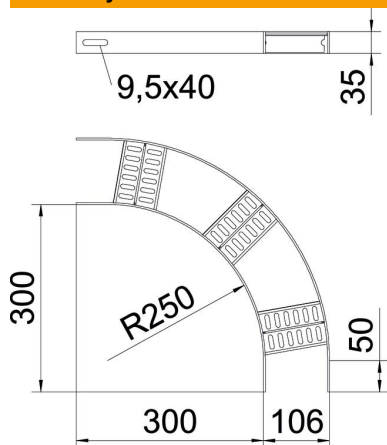

Techniniu duomeniu lapas

90° alkūnė su Z skersiniu SG

Prekės numeris: 7099201

90° alkūnės laivų statyboje naudojamoms SLZ L tipo kabelinėms kopėčioms su 35 mm aukščio šonais ir privirintais, perforuotais trapeciniais skersiniais. Atitinkamas sujungiklių skaičius užsakomas atskirai.

CE

St Plienas

SG gruntuotas

Pagrindiniai duomenys

Prekės numeris	7099201
Tipas	SLZB L 90 100 SG
1 pavadinimas	90° kampas
2 pavadinimas	kab. kopėčioms laivų statyboje
Gamintojas	OBO
Dydis	B106mm
Medžiaga	Plienas
Paviršius	suvirintas gruntuotas
Paviršiaus standartas	
Mažiausias pardavimo vienetas	1
Kiekio vienetas	Vienetas
Svoris	111 kg
Svorio vienetas	kg/100 vnt.

Techniniu duomenu lapas

90° alkūnė su Z skersiniu SG

Prekės numeris: 7099201

Matmenys

Plotis	100 mm
Aukštis	35 mm

Techniniai duomenys

Sulenimas (kampas)	90°
Skersinių konstrukcija	Profilis, perforuotas
Šoninės užmovos konstrukcija	plokščias profilis
Sujungimo elemento konstrukcija	be sujungimo elemento
Opprettholdelse av funksjon	ne
Krypties pakeitimas	horizontalus
Nerūdijantis plienas, beicuotas	ne
Lankstus	ne
Šonų perforavimas	ne
Sutvirtinta konstrukcija	ne
Atramos storis	3 mm