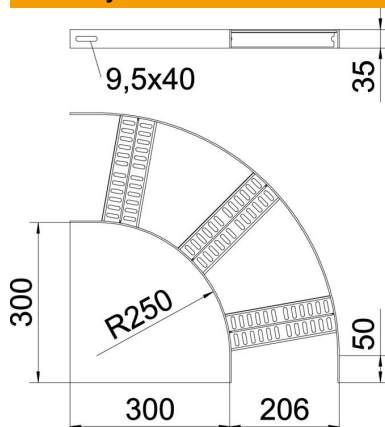

Techniniu duomeniu lapas

90° alkūnė su Z skersiniu FT

Prekės numeris: 7099224

90° alkūnės laivų statyboje naudojamoms SLZ L tipo kabelinėms kopėčioms su 35 mm aukščio šonais ir privirintais, perforuotais trapeciniais skersiniais. Atitinkamas sujungiklių skaičius užsakomas atskirai.

CE

St Plienas

FT karštai cinkuotas

Pagrindiniai duomenys

Prekės numeris	7099224
Tipas	SLZB L 90 200 FT
1 pavadinimas	90° kampas
2 pavadinimas	kab. kopėčioms laivų statyboje
Gamintojas	OBO
Dydis	B206mm
Medžiaga	Plienas
Paviršius	karštai cinkuotas
Paviršiaus standartas	DIN EN ISO 1461
Mažiausias pardavimo vienetas	1
Kiekio vienetas	Vienetas
Svoris	153,3 kg
Svorio vienetas	kg/100 vnt.

Techniniu duomenu lapas

90° alkūnė su Z skersiniu FT

Prekės numeris: 7099224

Matmenys

Plotis	200 mm
Aukštis	35 mm

Techniniai duomenys

Sulenkimas (kampas)	90°
Skersinių konstrukcija	Profilis, perforuotas
Šoninės užmovos konstrukcija	plokščias profilis
Sujungimo elemento konstrukcija	be sujungimo elemento
Opprettholdelse av funksjon	ne
Krypties pakeitimas	horizontalus
Nerūdijantis plienas, beicuotas	ne
Lankstus	ne
Šonų perforavimas	ne
Sutvirtinta konstrukcija	ne
Atramos storis	3 mm